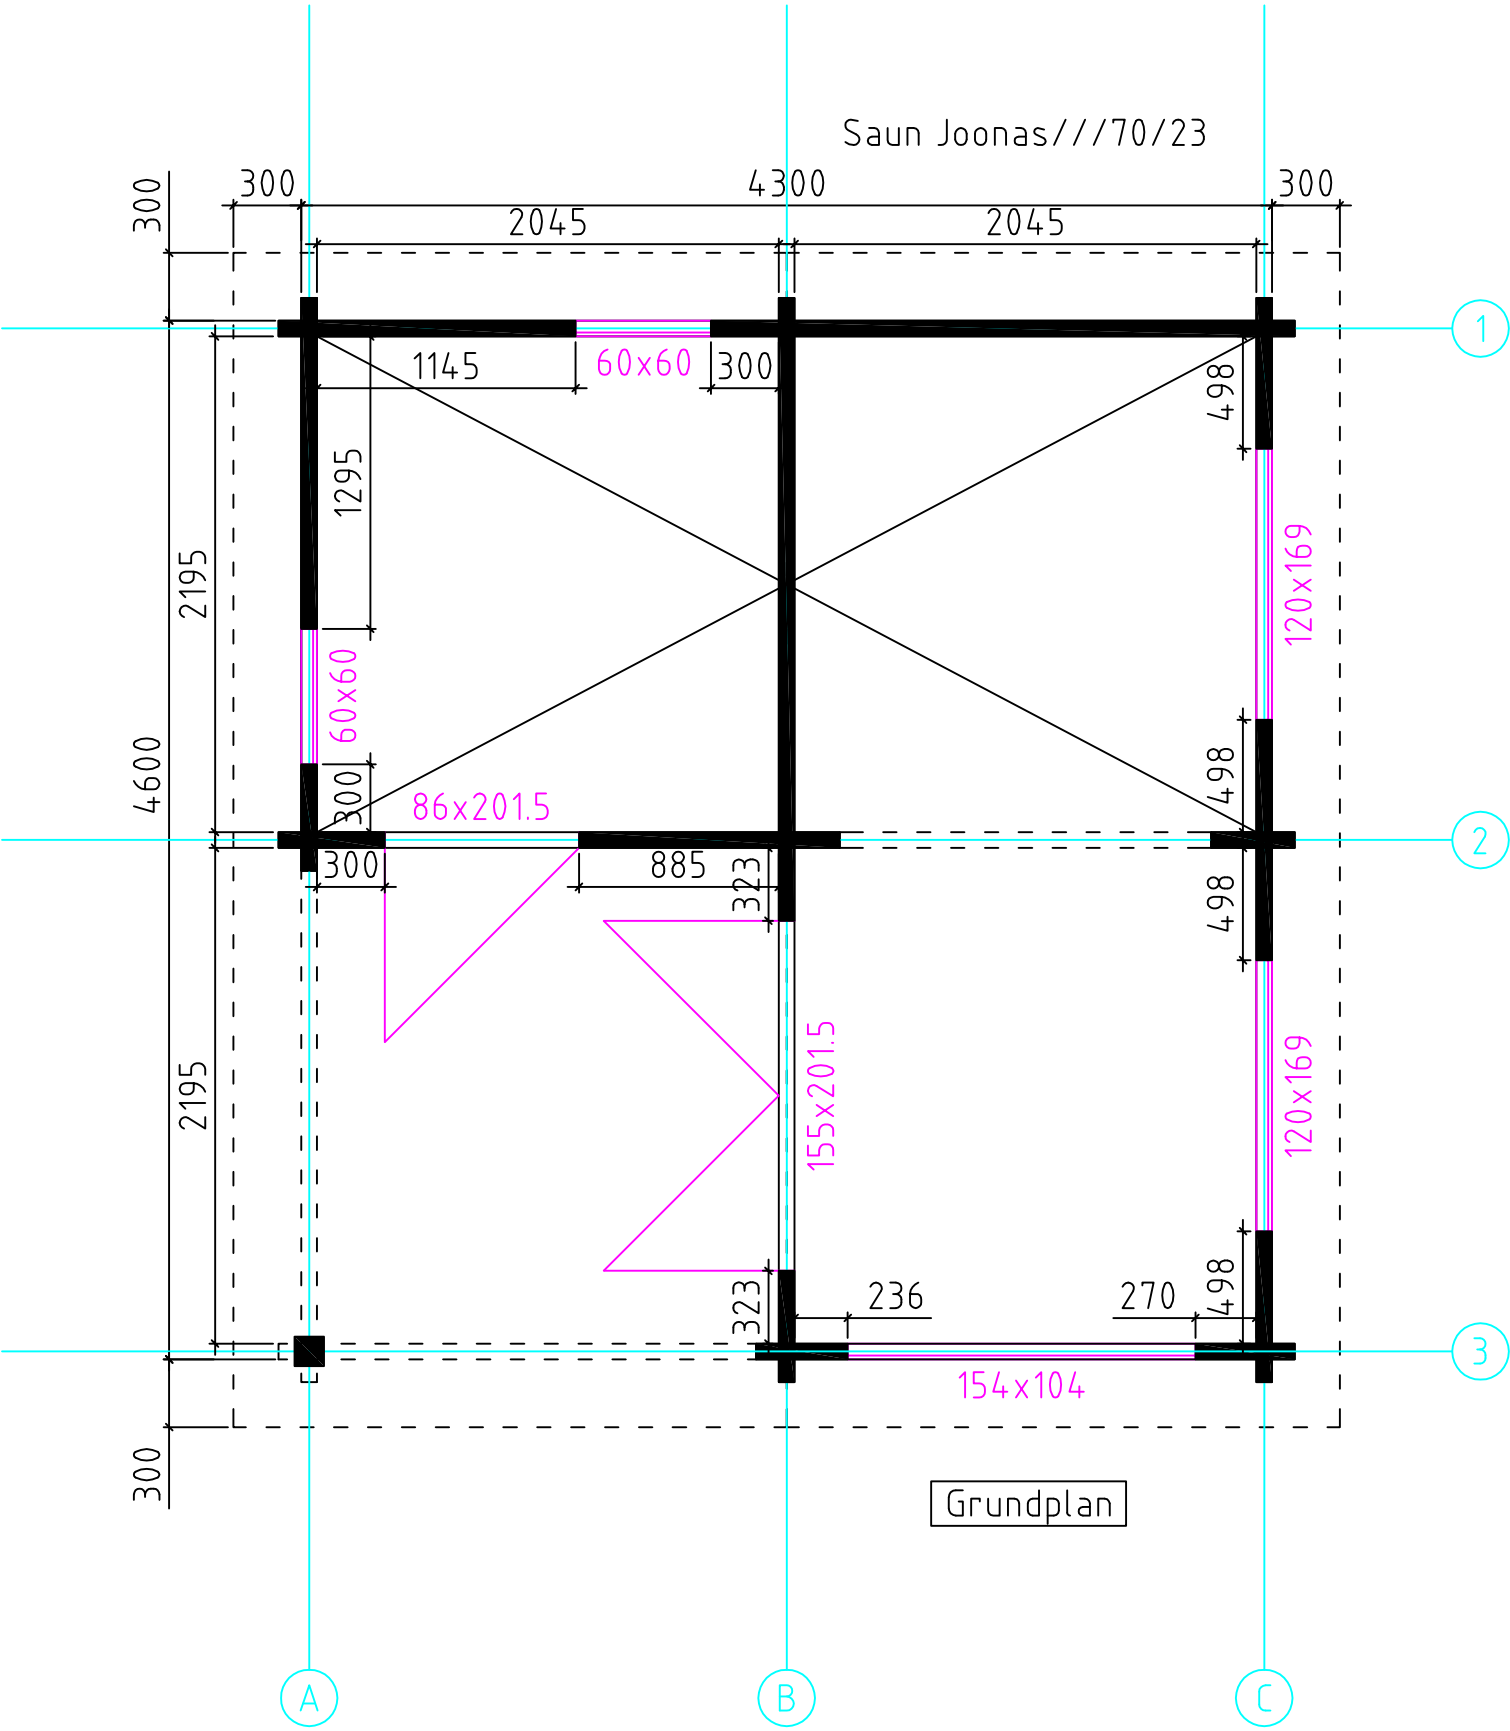

Sain Joonas // 170/23

Sean Jones // 1/17/23

Saun Joonas///70/23

Grundplan

Saun Joonas // 70/23

Saun Joonas//70/23

Saun Joonas // 70/23

Saun Joonas//70/23

Wand C

Saun Joonas//70/23

Pos	Saun Joonas///70/23		ST	F (mm)	L (mm)				
T1		Tür 860x2015 <table border="1" data-bbox="612 219 1013 313"> <tr> <td data-bbox="612 219 734 264">Iso</td> <td data-bbox="734 219 1013 264"></td> </tr> <tr> <td data-bbox="612 264 734 313"></td> <td data-bbox="734 264 1013 313">kotike 1 kmpl.</td> </tr> </table> <p data-bbox="726 392 954 427"><u>Algab alusraamilt.</u></p>	Iso			kotike 1 kmpl.	1L		
Iso									
	kotike 1 kmpl.								
T2		Tür 1550x2015 <table border="1" data-bbox="790 772 1190 869"> <tr> <td data-bbox="790 772 911 817">Iso</td> <td data-bbox="911 772 1190 817"></td> </tr> <tr> <td data-bbox="790 817 911 869"></td> <td data-bbox="911 817 1190 869">kotike 1 kmpl.</td> </tr> </table> <p data-bbox="726 936 954 972"><u>Algab alusraamilt.</u></p>	Iso			kotike 1 kmpl.	1R		
Iso									
	kotike 1 kmpl.								

Pos	Saun Joonas///70/23		ST	F (mm)	L (mm)
F1	BC	Fenster 1540x1040 	1		
F2	BC	Fenster 1200x1690 	2R		
F3	BC	Fenster 600x600 	1L+1R		
F4		Fenster 1540x910x260 	1		