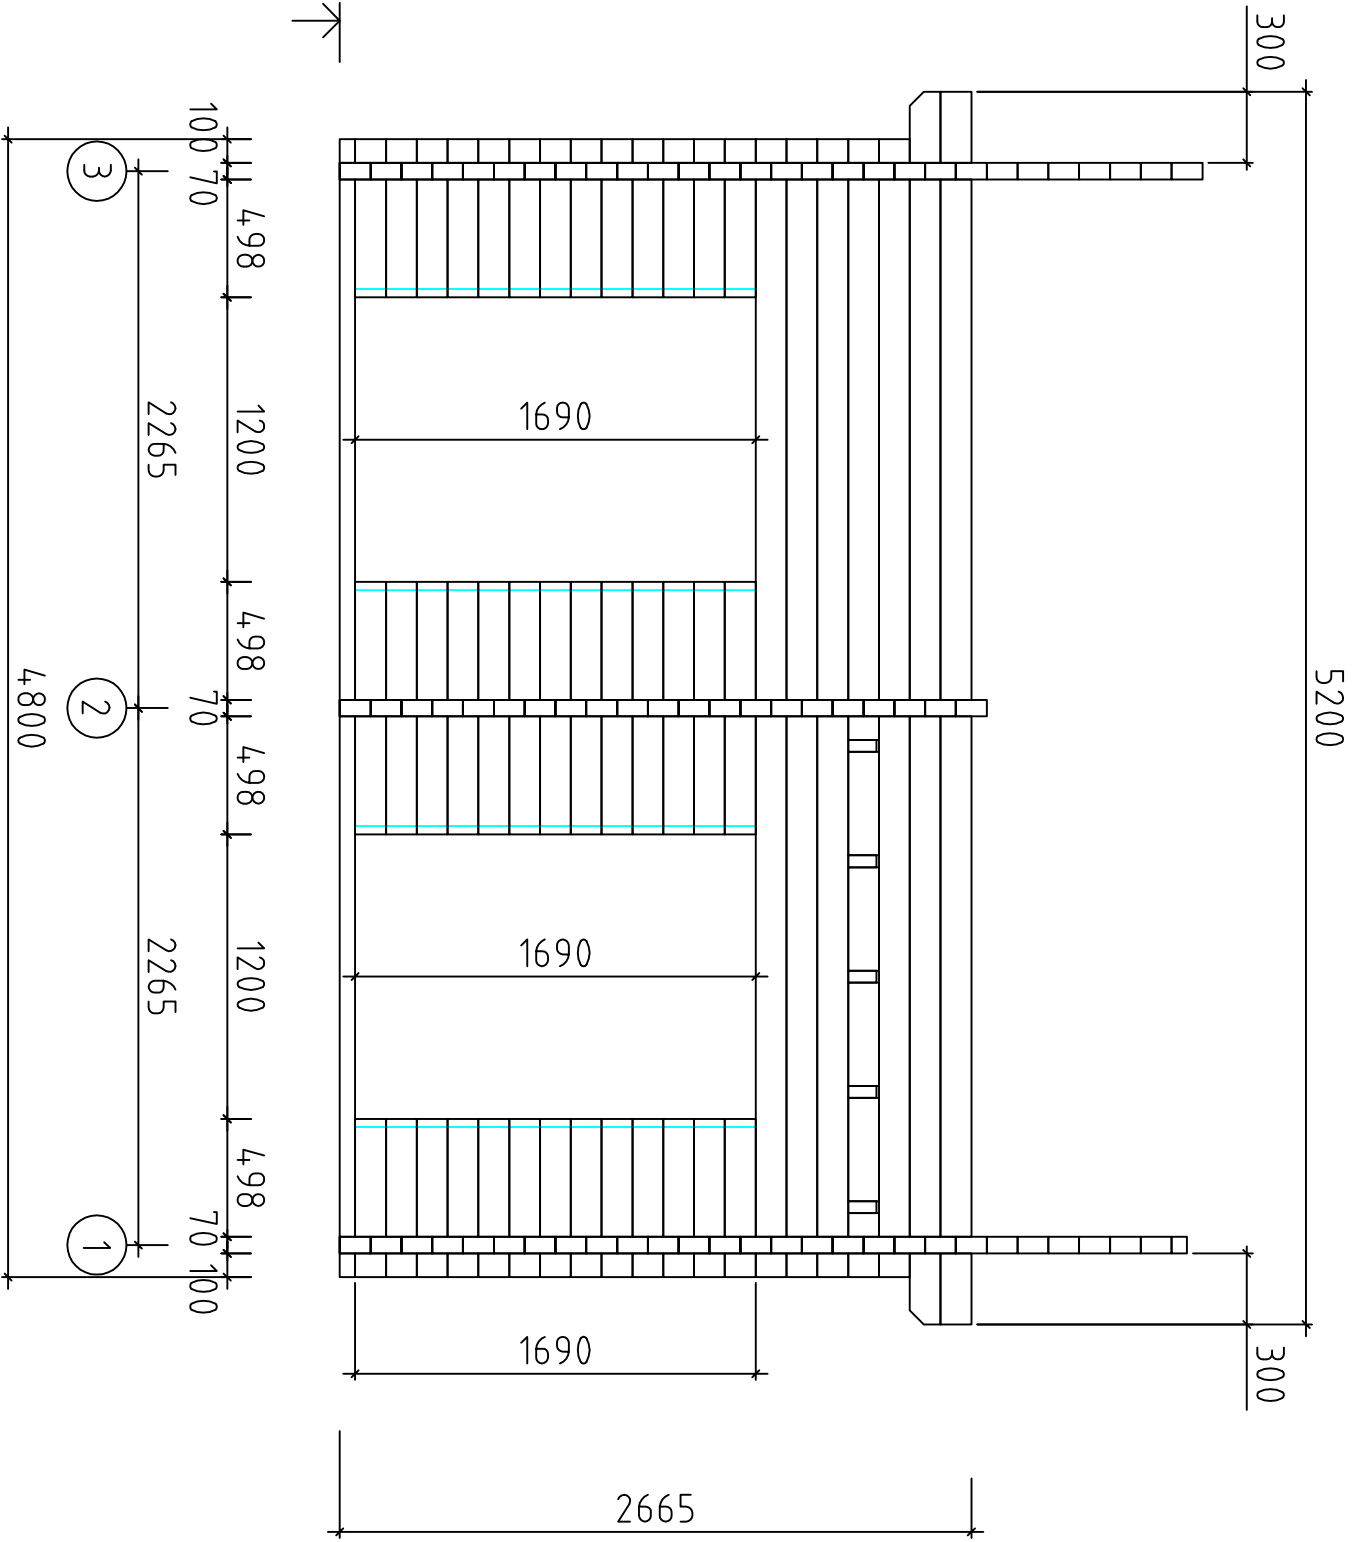

Wand C

Saun Joonas//70/23

Pos	Saun Joonas///70/23		ST	F (mm)	L (mm)				
T1		Tür 860x2015 <table border="1" data-bbox="612 219 1013 313"> <tr> <td data-bbox="612 219 734 264">Iso</td> <td data-bbox="734 219 1013 264"></td> </tr> <tr> <td data-bbox="612 264 734 313"></td> <td data-bbox="734 264 1013 313">kotike 1 kmpl.</td> </tr> </table> <p data-bbox="726 392 954 427"><u>Algab alusraamilt.</u></p>	Iso			kotike 1 kmpl.	1L		
Iso									
	kotike 1 kmpl.								
T2		Tür 1550x2015 <table border="1" data-bbox="790 772 1190 869"> <tr> <td data-bbox="790 772 911 817">Iso</td> <td data-bbox="911 772 1190 817"></td> </tr> <tr> <td data-bbox="790 817 911 869"></td> <td data-bbox="911 817 1190 869">kotike 1 kmpl.</td> </tr> </table> <p data-bbox="726 936 954 972"><u>Algab alusraamilt.</u></p>	Iso			kotike 1 kmpl.	1R		
Iso									
	kotike 1 kmpl.								

Pos	Saun Joonas///70/23		ST	F (mm)	L (mm)
F1	BC	Fenster 1540x1040 	1		
F2	BC	Fenster 1200x1690 	2R		
F3	BC	Fenster 600x600 	1L+1R		
F4		Fenster 1540x910x260 	1		