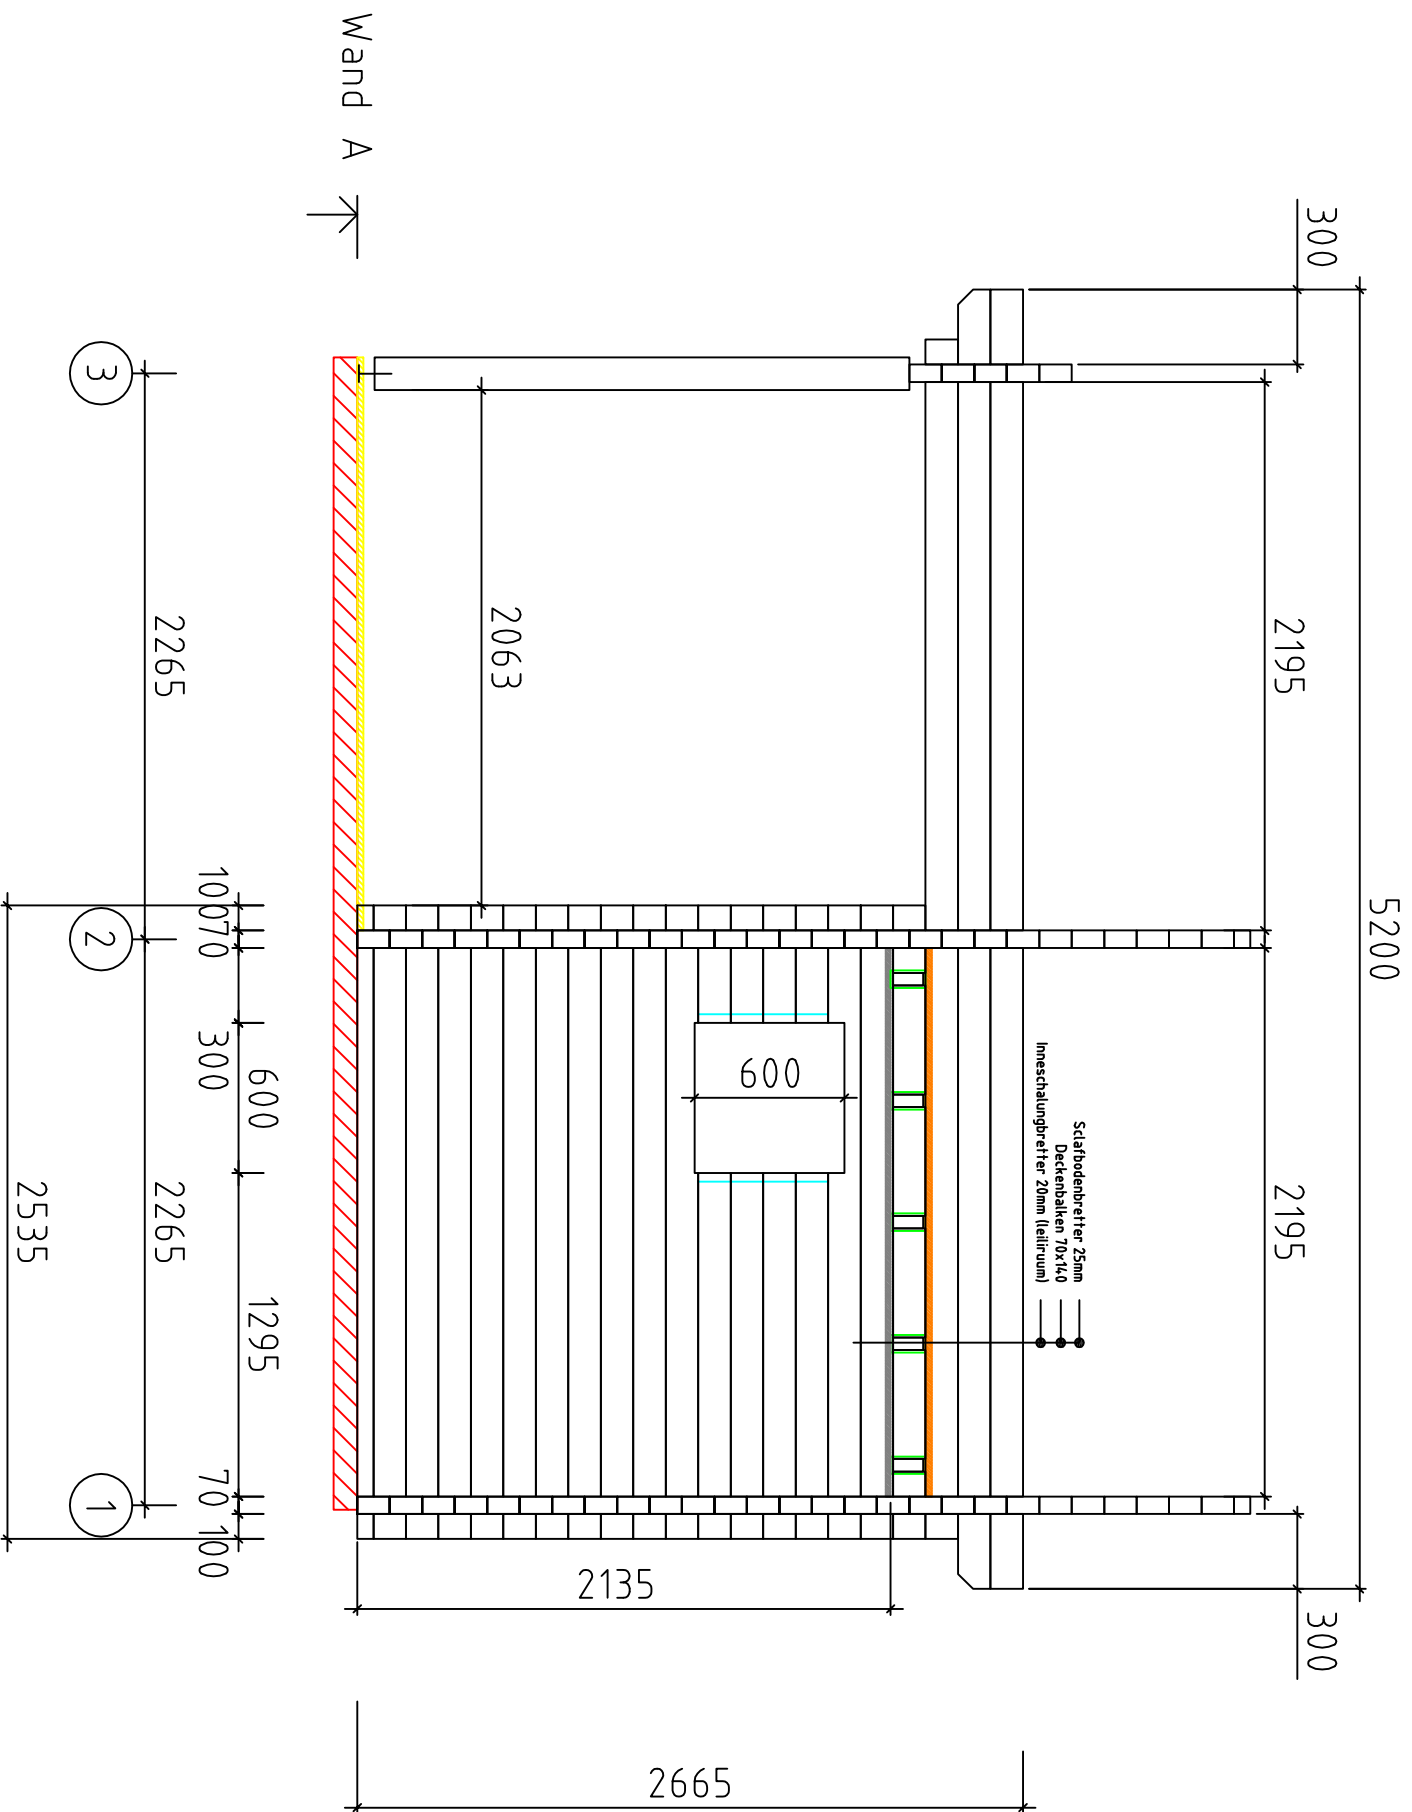

Sain Joonas // 170/23

Sean Jones // 1/17/23

Saun Joonas///70/23

Grundplan

Saun Joonas // 70/23

Saun Joonas//70/23

Saun Joonas // 70/23

Saun Joonas//70/23

Wand C

Saun Joonas//70/23

Pos	Saun Joonas///70/23		ST	F (mm)	L (mm)				
T1		Tür 860x2015 <table border="1" data-bbox="612 219 1013 313"> <tr> <td data-bbox="612 219 734 264">Iso</td> <td data-bbox="734 219 1013 264"></td> </tr> <tr> <td data-bbox="612 264 734 313"></td> <td data-bbox="734 264 1013 313">kotike 1 kmpl.</td> </tr> </table> <p data-bbox="726 392 954 427"><u>Algab alusraamilt.</u></p>	Iso			kotike 1 kmpl.	1L		
Iso									
	kotike 1 kmpl.								
T2		Tür 1550x2015 <table border="1" data-bbox="790 772 1190 869"> <tr> <td data-bbox="790 772 911 817">Iso</td> <td data-bbox="911 772 1190 817"></td> </tr> <tr> <td data-bbox="790 817 911 869"></td> <td data-bbox="911 817 1190 869">kotike 1 kmpl.</td> </tr> </table> <p data-bbox="726 936 954 972"><u>Algab alusraamilt.</u></p>	Iso			kotike 1 kmpl.	1R		
Iso									
	kotike 1 kmpl.								

Pos	Saun Joonas///70/23		ST	F (mm)	L (mm)
F1	BC	Fenster 1540x1040 	1		
F2	BC	Fenster 1200x1690 	2R		
F3	BC	Fenster 600x600 	1L+1R		
F4		Fenster 1540x910x260 	1		