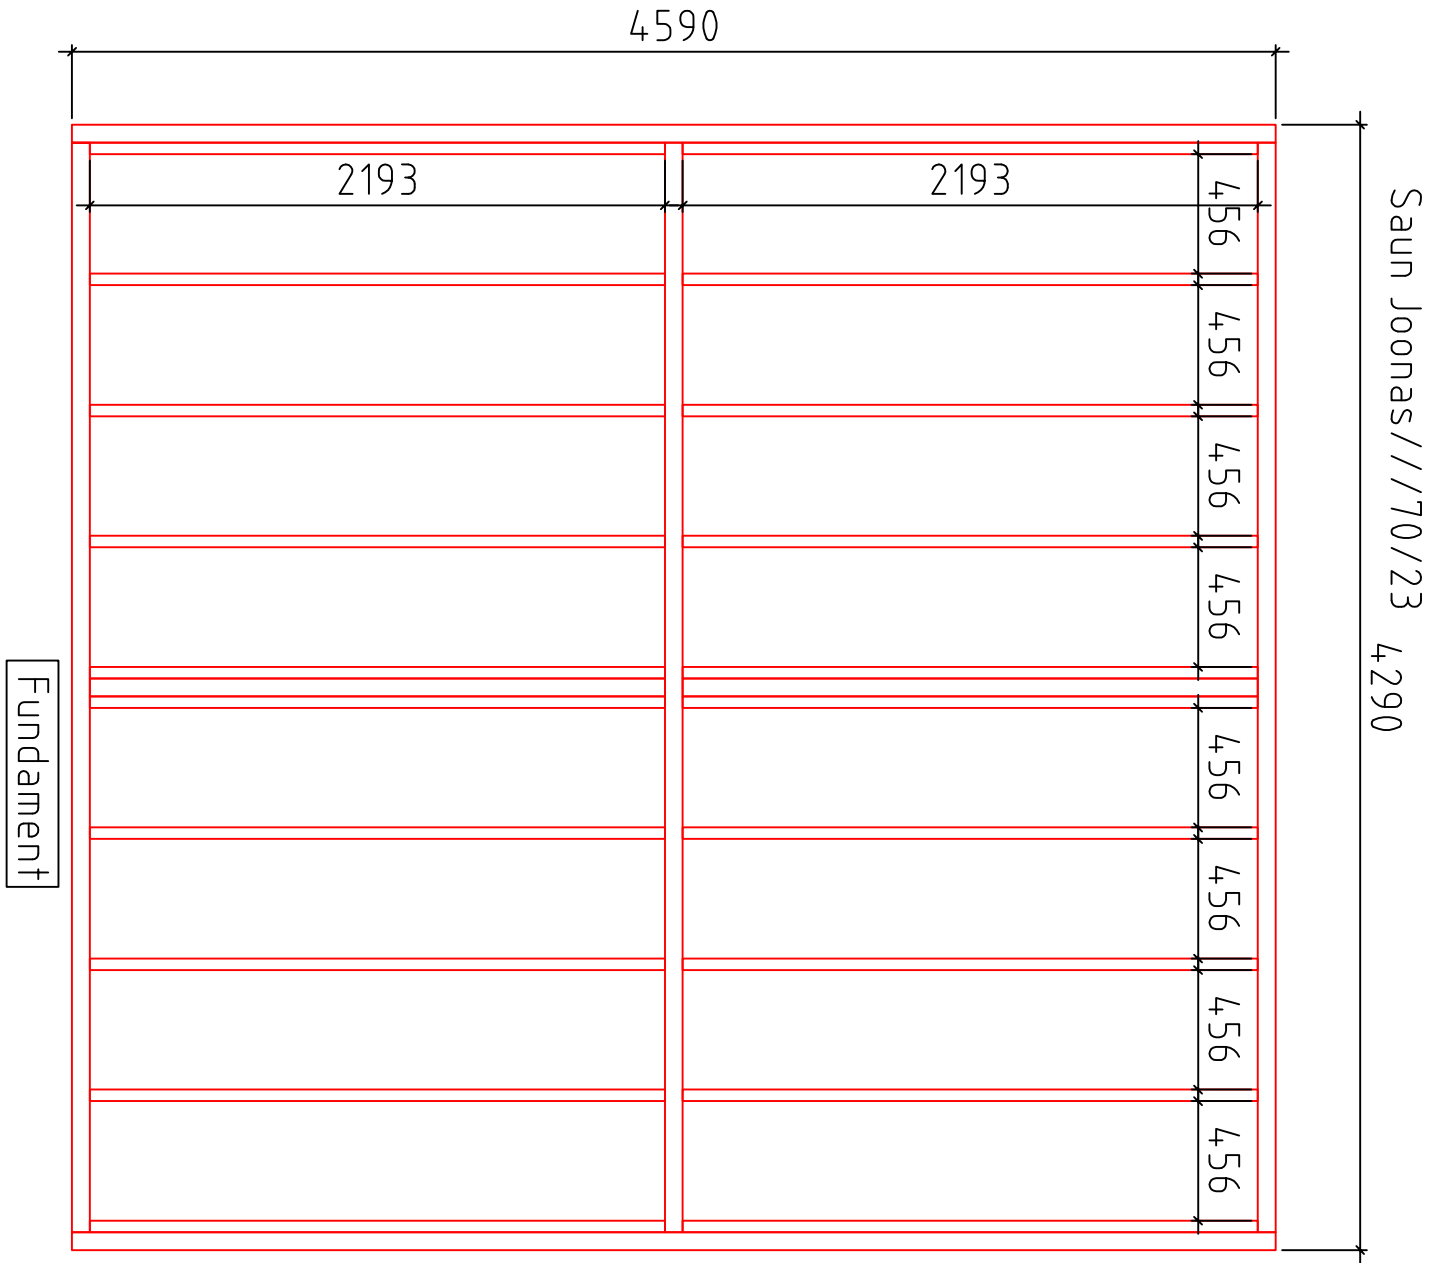

Sain Joonas // 170/23

Sean Jones // 1/17/23

Saun Joonas///70/23

Grundplan

Saun Joonas // 70/23

Saun Joonas//70/23

Saun Joonas // 70/23

Saun Joonas//70/23

Wand C

Saun Joonas//70/23

Pos	Saun Joonas///70/23		ST	F (mm)	L (mm)				
T1		Tür 860x2015 <table border="1" data-bbox="612 219 1013 313"> <tr> <td data-bbox="612 219 734 264">Iso</td> <td data-bbox="734 219 1013 264"></td> </tr> <tr> <td data-bbox="612 264 734 313"></td> <td data-bbox="734 264 1013 313">kotike 1 kmpl.</td> </tr> </table> <p data-bbox="726 392 954 427"><u>Algab alusraamilt.</u></p>	Iso			kotike 1 kmpl.	1L		
Iso									
	kotike 1 kmpl.								
T2		Tür 1550x2015 <table border="1" data-bbox="790 772 1190 869"> <tr> <td data-bbox="790 772 911 817">Iso</td> <td data-bbox="911 772 1190 817"></td> </tr> <tr> <td data-bbox="790 817 911 869"></td> <td data-bbox="911 817 1190 869">kotike 1 kmpl.</td> </tr> </table> <p data-bbox="726 936 954 972"><u>Algab alusraamilt.</u></p>	Iso			kotike 1 kmpl.	1R		
Iso									
	kotike 1 kmpl.								

Pos	Saun Joonas///70/23		ST	F (mm)	L (mm)
F1	BC	Fenster 1540x1040 	1		
F2	BC	Fenster 1200x1690 	2R		
F3	BC	Fenster 600x600 	1L+1R		
F4		Fenster 1540x910x260 	1		