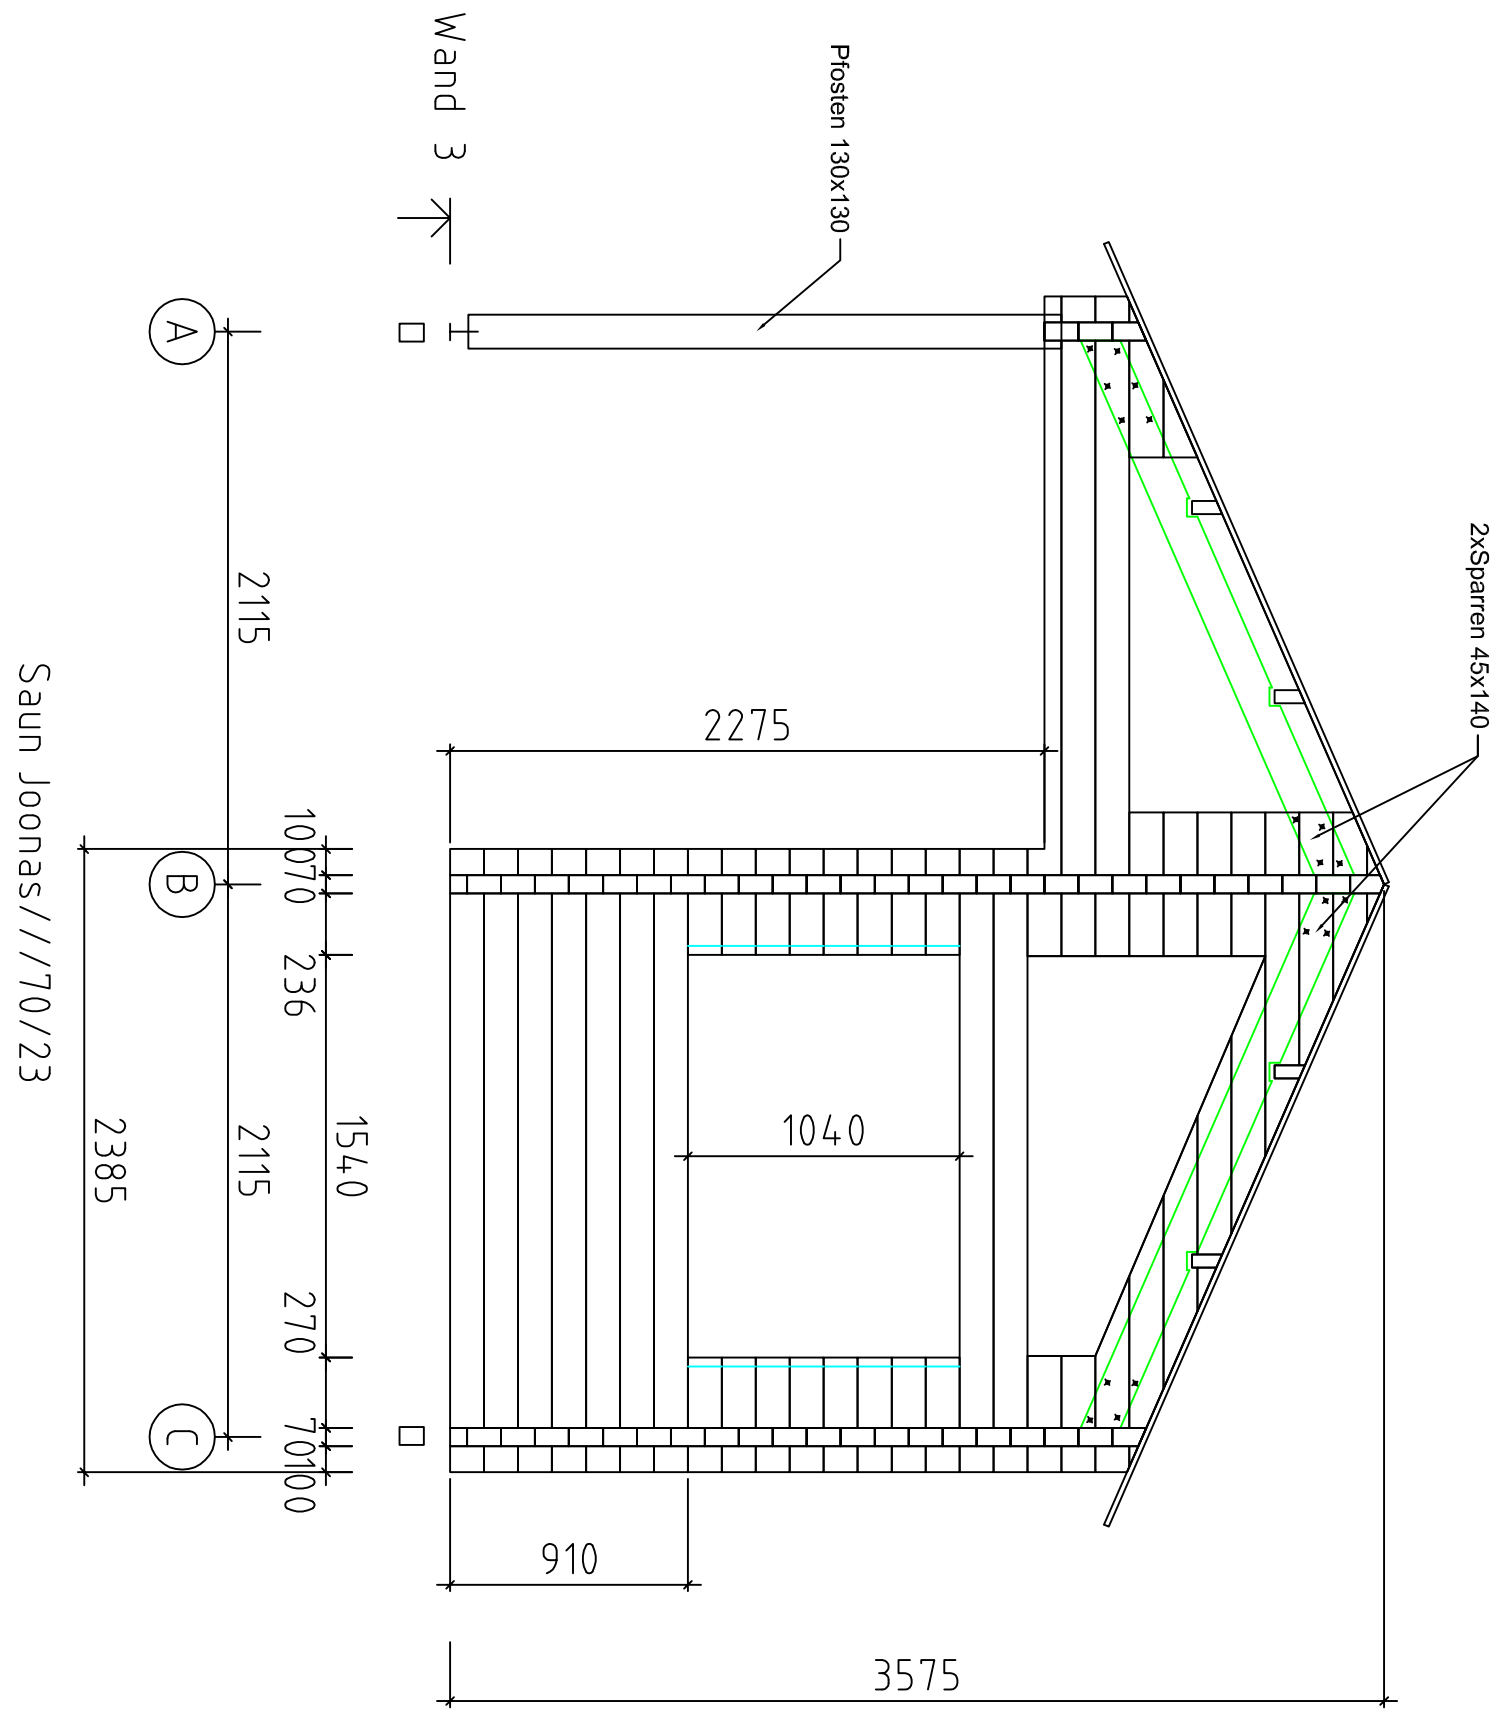

Saun Joonas // 70/23