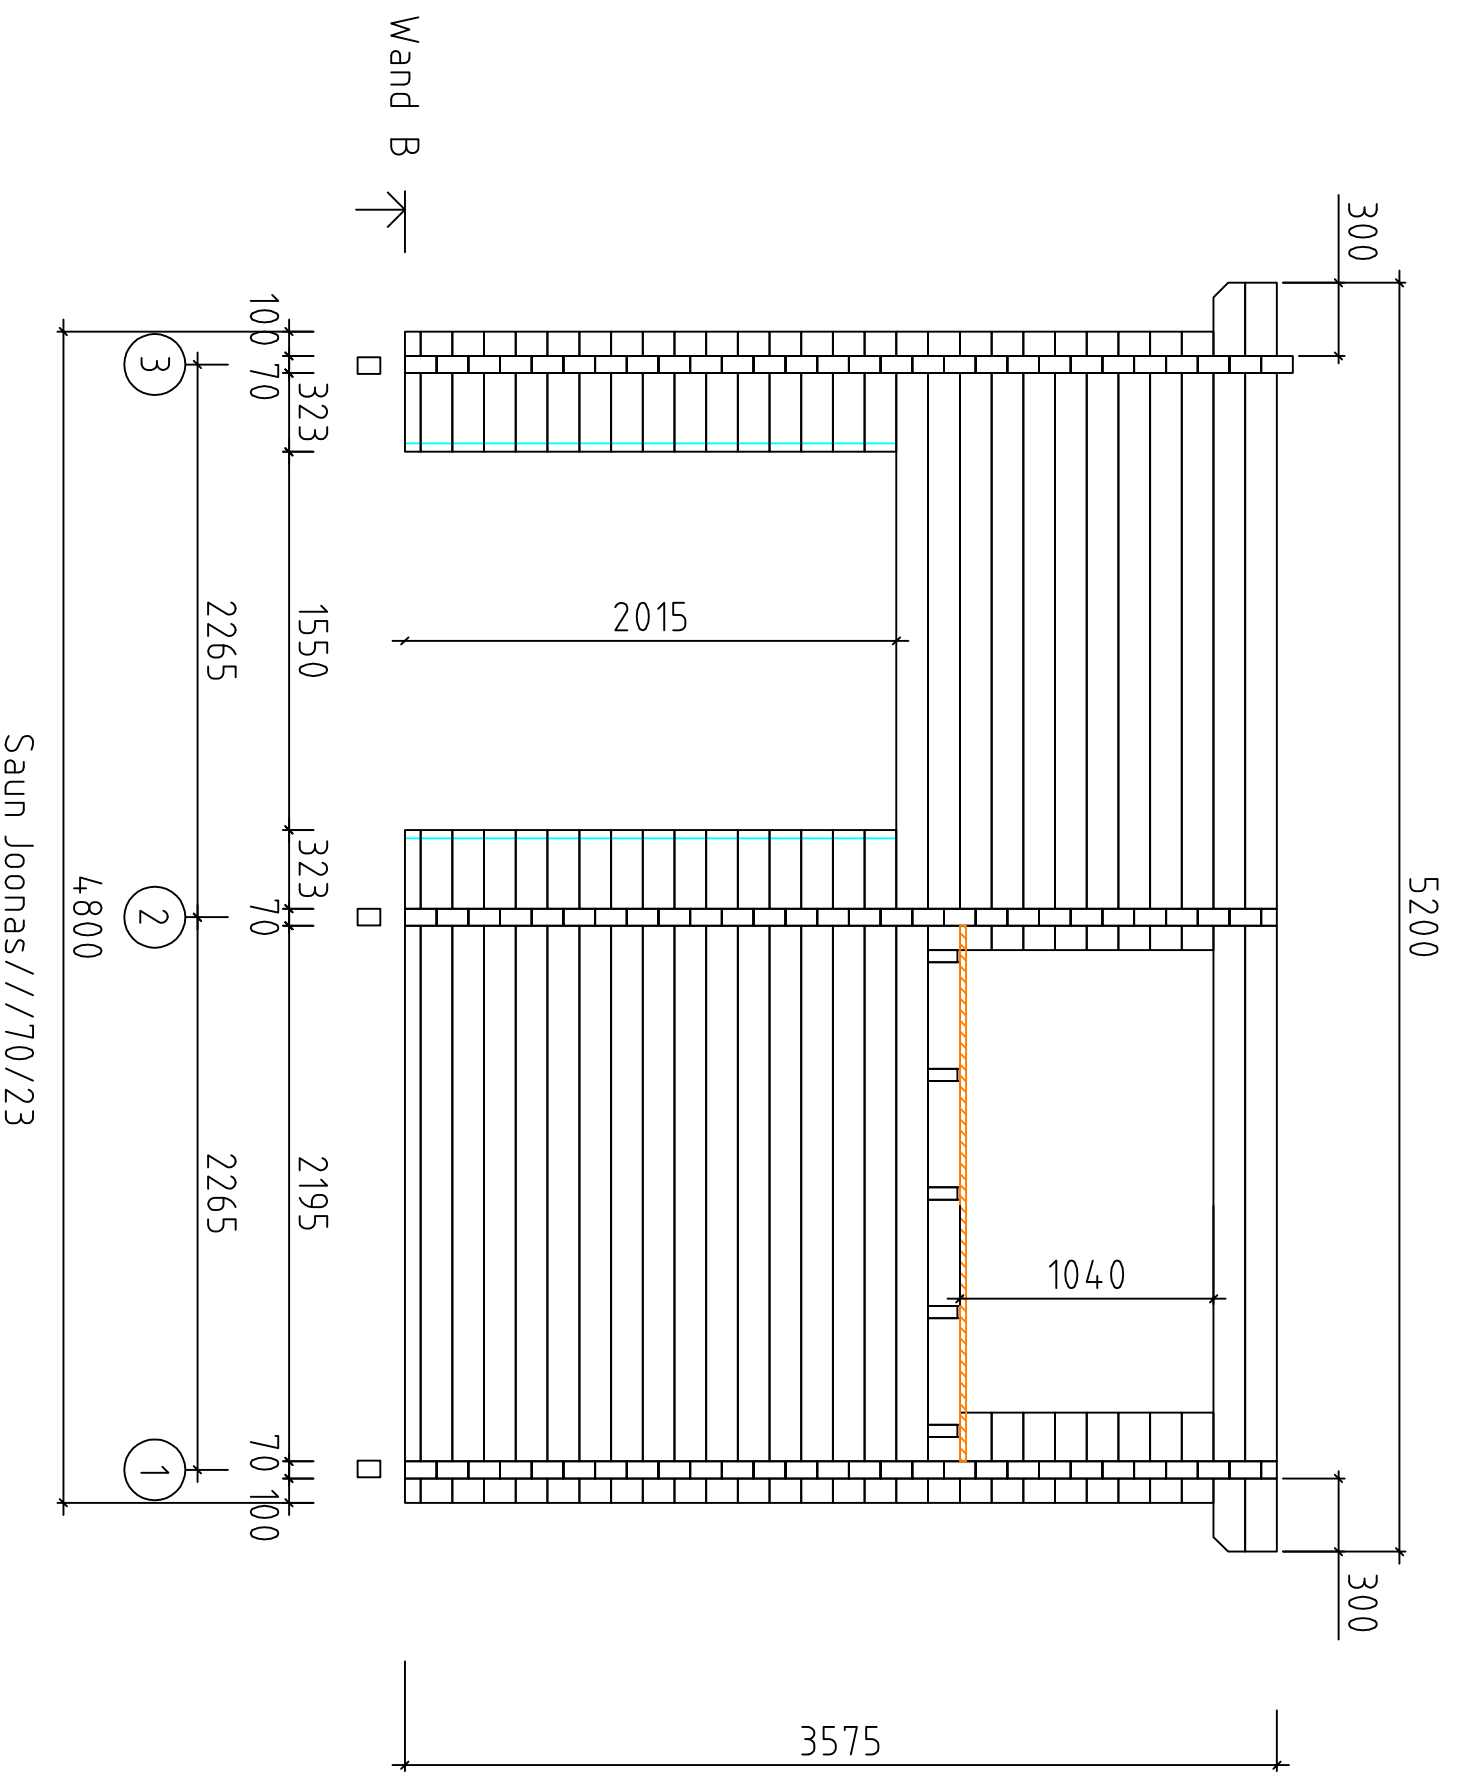

Saun Joonas//70/23