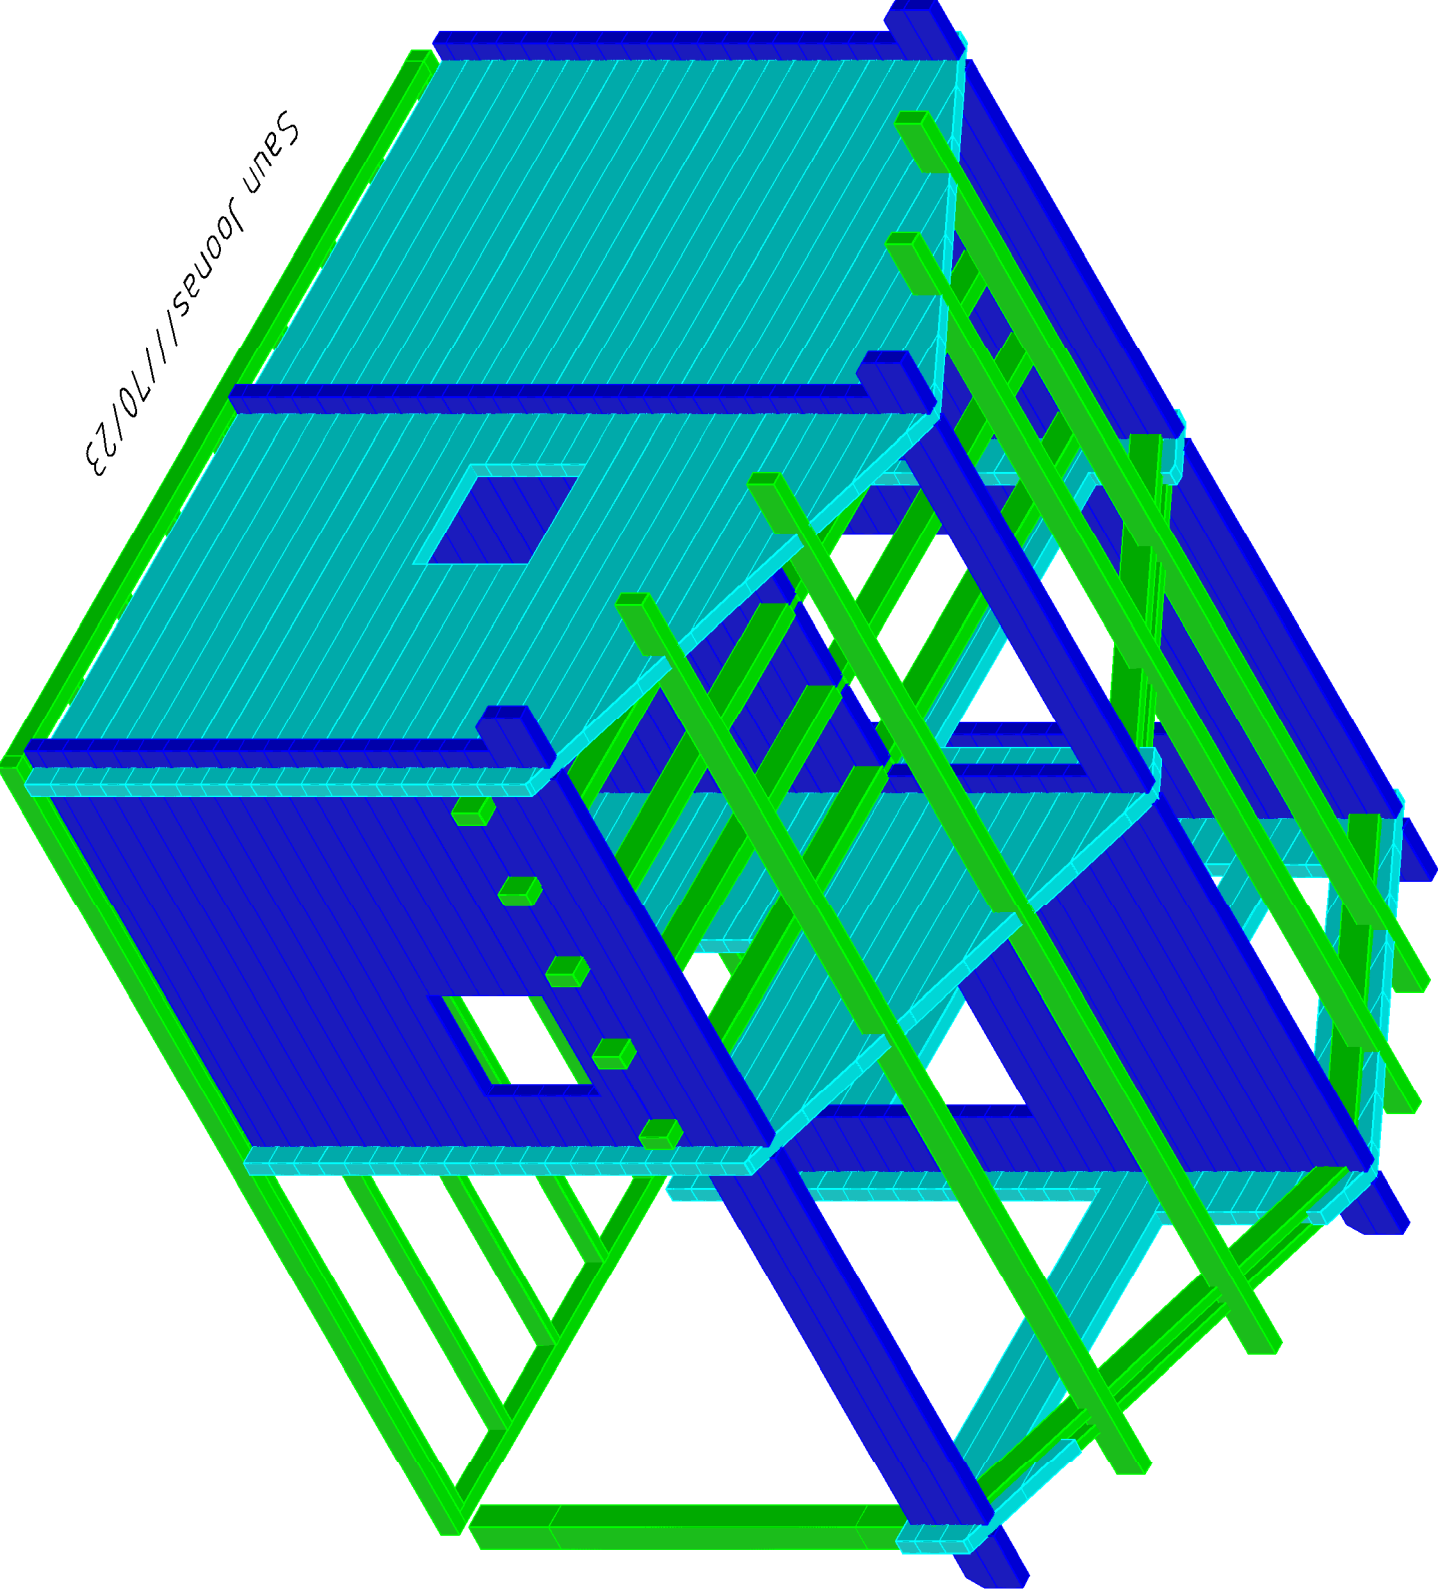

Sain Joonas // 170/23

Sean Jones // 1/17/23

Saun Joonas///70/23

Grundplan

Saun Joonas // 70/23

Saun Joonas//70/23

Saun Joonas // 70/23

Saun Joonas//70/23

Wand C

Saun Joonas//70/23

Pos	Saun Joonas///70/23		ST	F (mm)	L (mm)				
T1		Tür 860x2015 <table border="1" data-bbox="612 219 1013 313"> <tr> <td data-bbox="612 219 734 264">Iso</td> <td data-bbox="734 219 1013 264"></td> </tr> <tr> <td data-bbox="612 264 734 313"></td> <td data-bbox="734 264 1013 313">kotike 1 kmpl.</td> </tr> </table> <p data-bbox="726 392 954 427"><u>Algab alusraamilt.</u></p>	Iso			kotike 1 kmpl.	1L		
Iso									
	kotike 1 kmpl.								
T2		Tür 1550x2015 <table border="1" data-bbox="790 772 1190 869"> <tr> <td data-bbox="790 772 911 817">Iso</td> <td data-bbox="911 772 1190 817"></td> </tr> <tr> <td data-bbox="790 817 911 869"></td> <td data-bbox="911 817 1190 869">kotike 1 kmpl.</td> </tr> </table> <p data-bbox="726 936 954 972"><u>Algab alusraamilt.</u></p>	Iso			kotike 1 kmpl.	1R		
Iso									
	kotike 1 kmpl.								

Pos	Saun Joonas///70/23		ST	F (mm)	L (mm)
F1	BC	Fenster 1540x1040 	1		
F2	BC	Fenster 1200x1690 	2R		
F3	BC	Fenster 600x600 	1L+1R		
F4		Fenster 1540x910x260 	1		