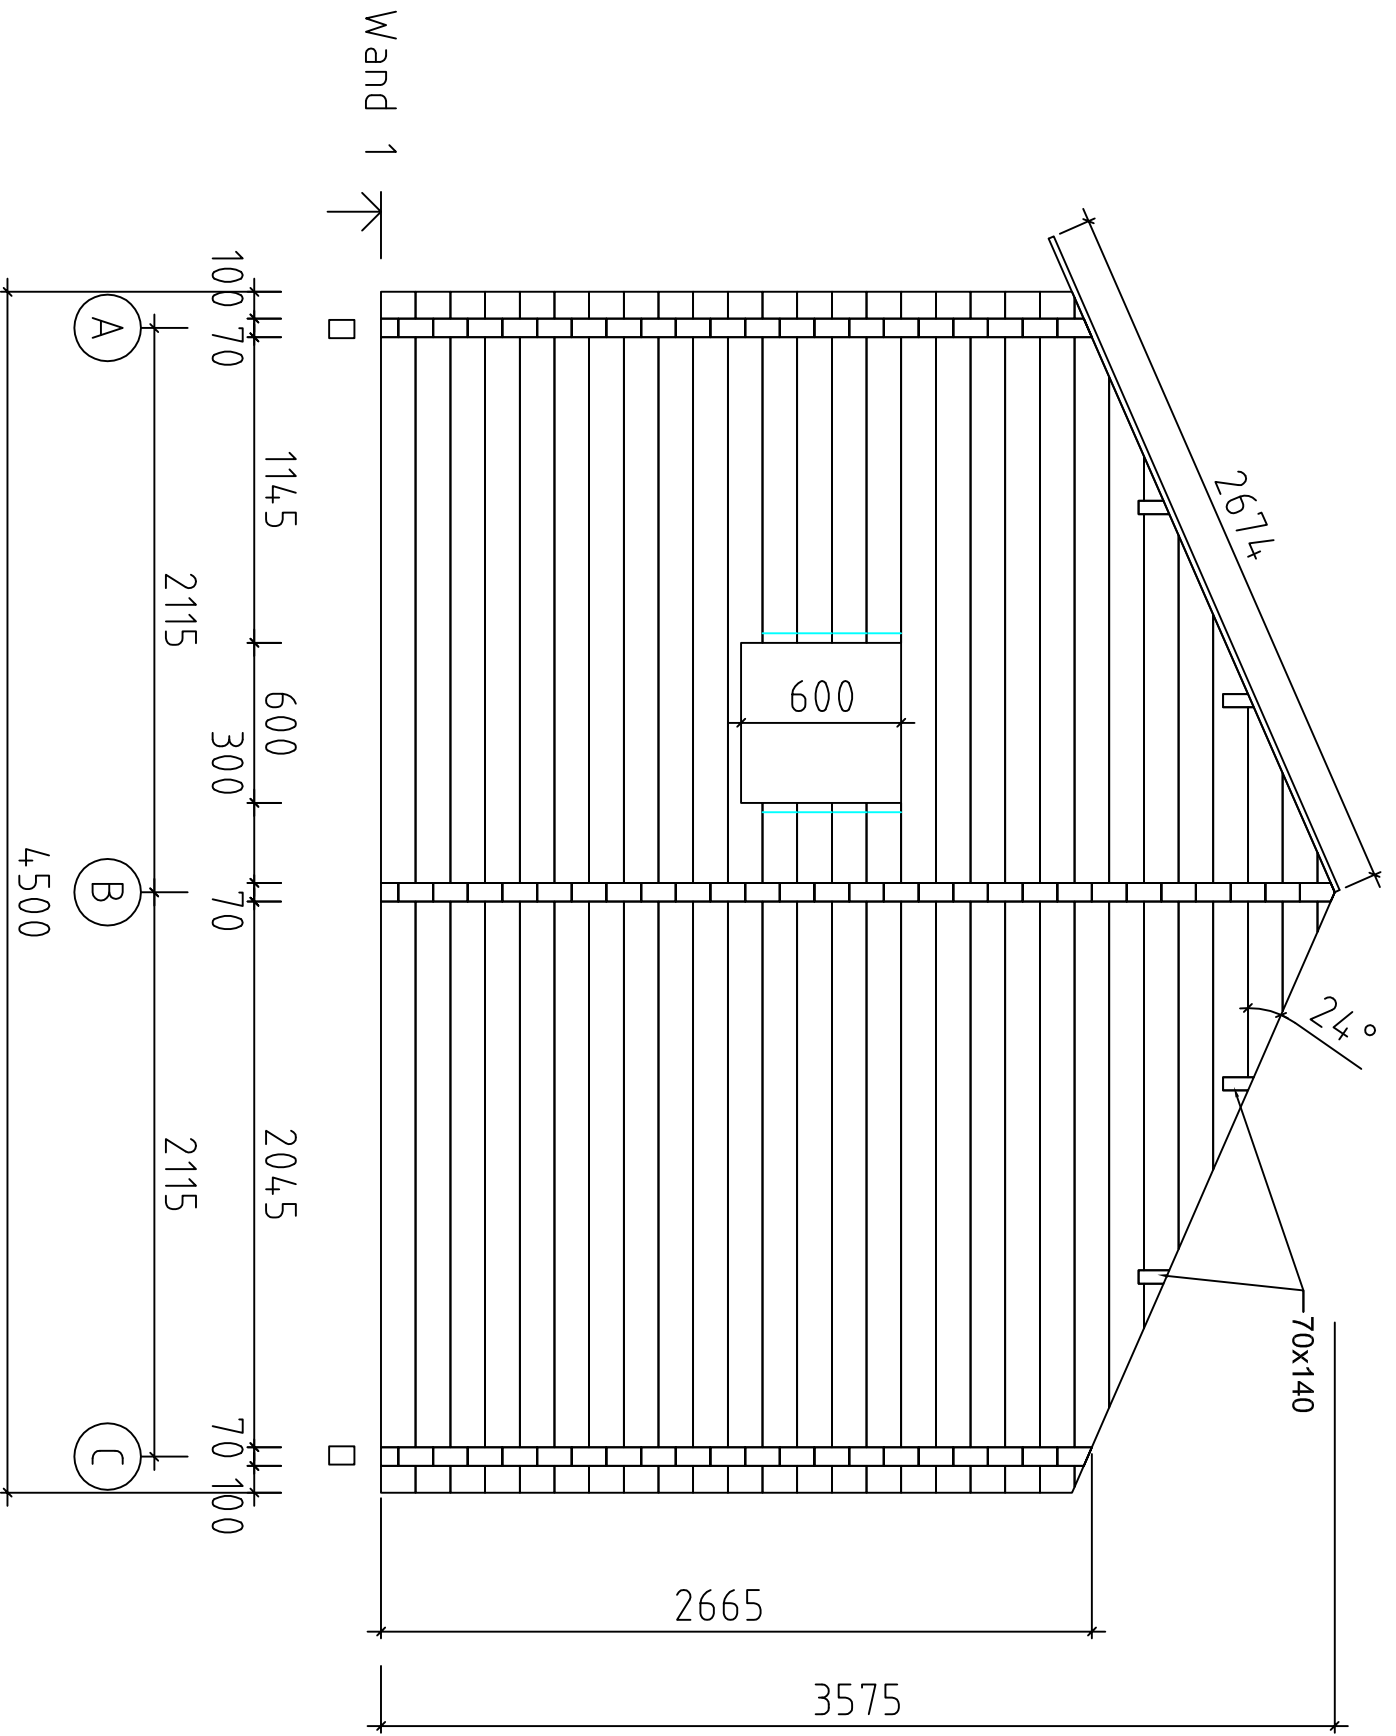

Saun Joonas // 70/23