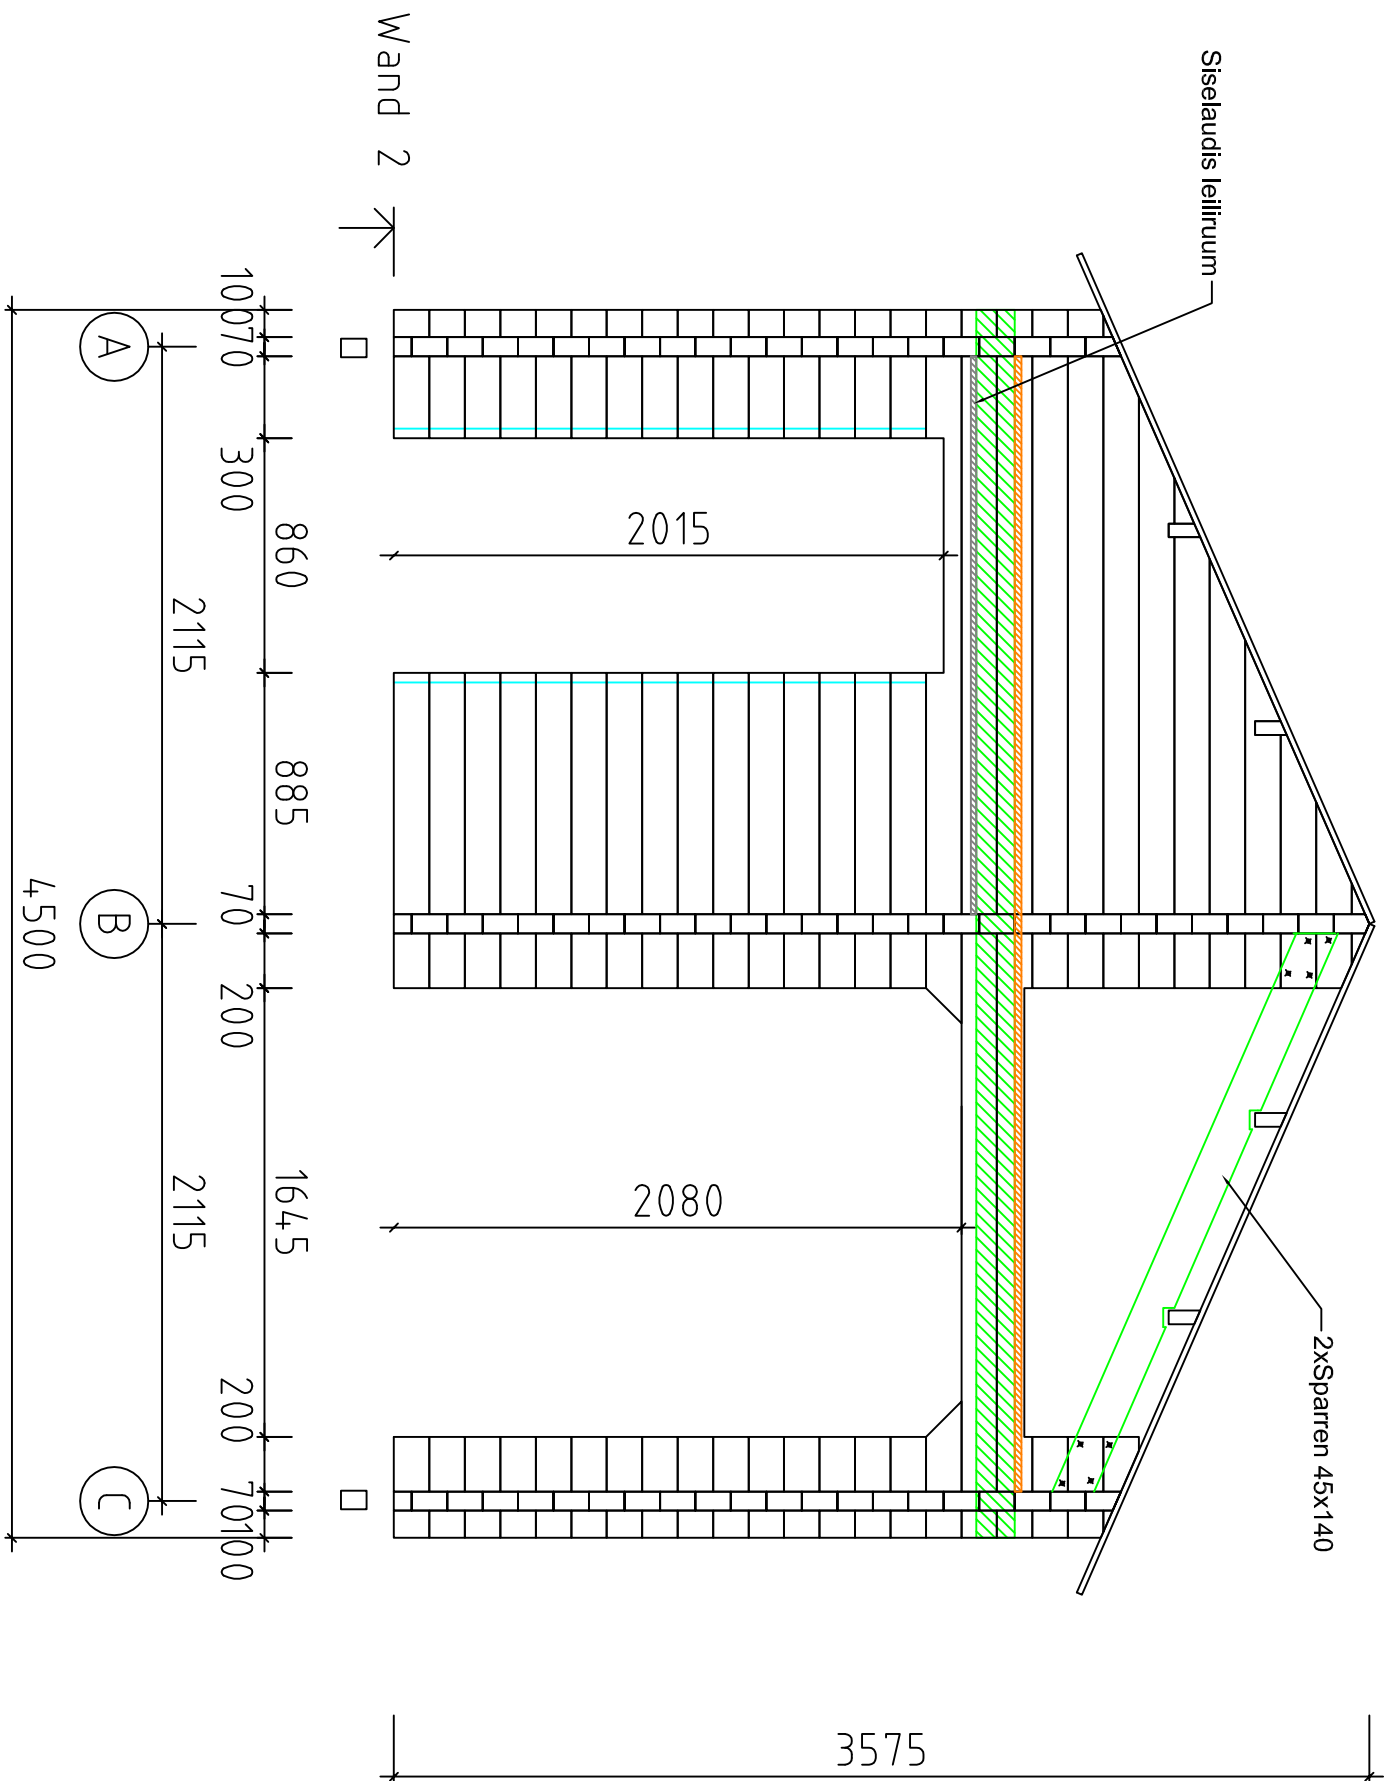

Saun Joonas//70/23