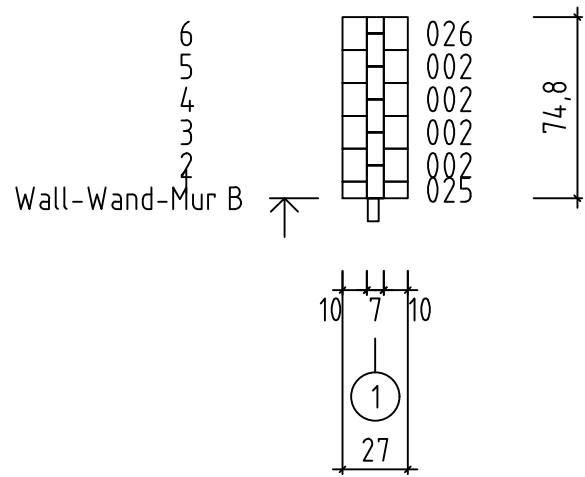

Twin Cabin
Art. Nr.703842

703842 - Twin Cabin

GROUNDPLAN - GRUNDPLAN - PLAN DE MASSE

703842 - Twin Cabin

17
16

6
5
4
3
2
1

231,2

Wall-Wand-Mur 1

703842 - Twin Cabin

703842 - Twin Cabin

703842 - Twin Cabin

703842 - Twin Cabin

703842 - Twin Cabin

703842 - Twin Cabin

Pos	703842 - Twin Cabin Piece list - Stückliste - Liste des pieces	Q.	P (mm)	L (mm)
	WINDOW-FENSTER-FENETRE 1374x916 2+ TA.6P 	2		
	DOOR-TÜR-PORTE 827x2000 2+ U.26P 	1		
	DOOR-TÜR-PORTE 827x2000 2+ U.26V 	1		