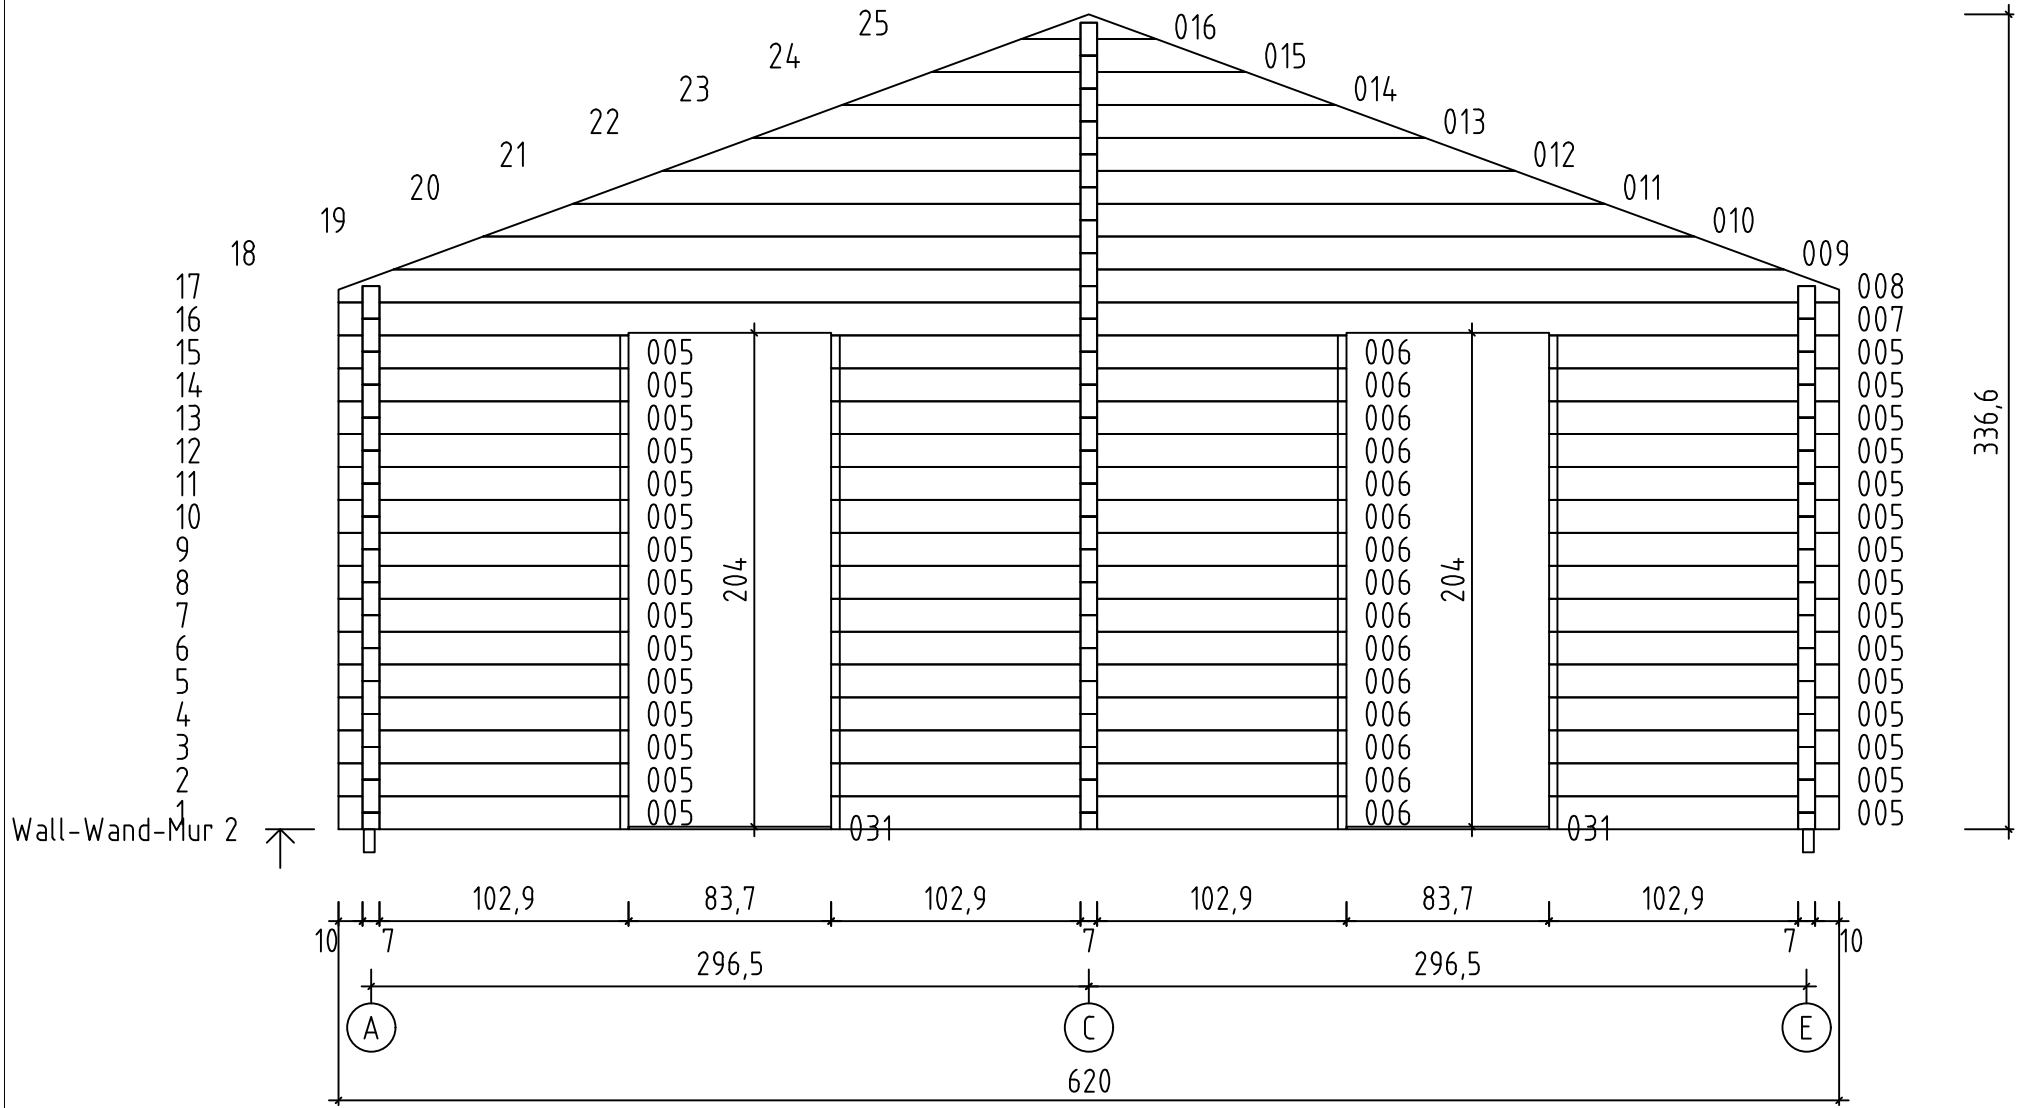

Twin Cabin
Art. Nr.703842

703842 - Twin Cabin

GROUNDPLAN - GRUNDPLAN - PLAN DE MASSE

703842 - Twin Cabin

17
16

6
5
4
3
2
1

231,2

Wall-Wand-Mur 1

703842 - Twin Cabin

703842 - Twin Cabin

703842 - Twin Cabin

703842 - Twin Cabin

703842 - Twin Cabin

703842 - Twin Cabin

Pos	703842 - Twin Cabin Piece list - Stückliste - Liste des pieces	Q.	P (mm)	L (mm)
	WINDOW-FENSTER-FENETRE 1374x916 2+ TA.6P 	2		
	DOOR-TÜR-PORTE 827x2000 2+ U.26P 	1		
	DOOR-TÜR-PORTE 827x2000 2+ U.26V 	1		