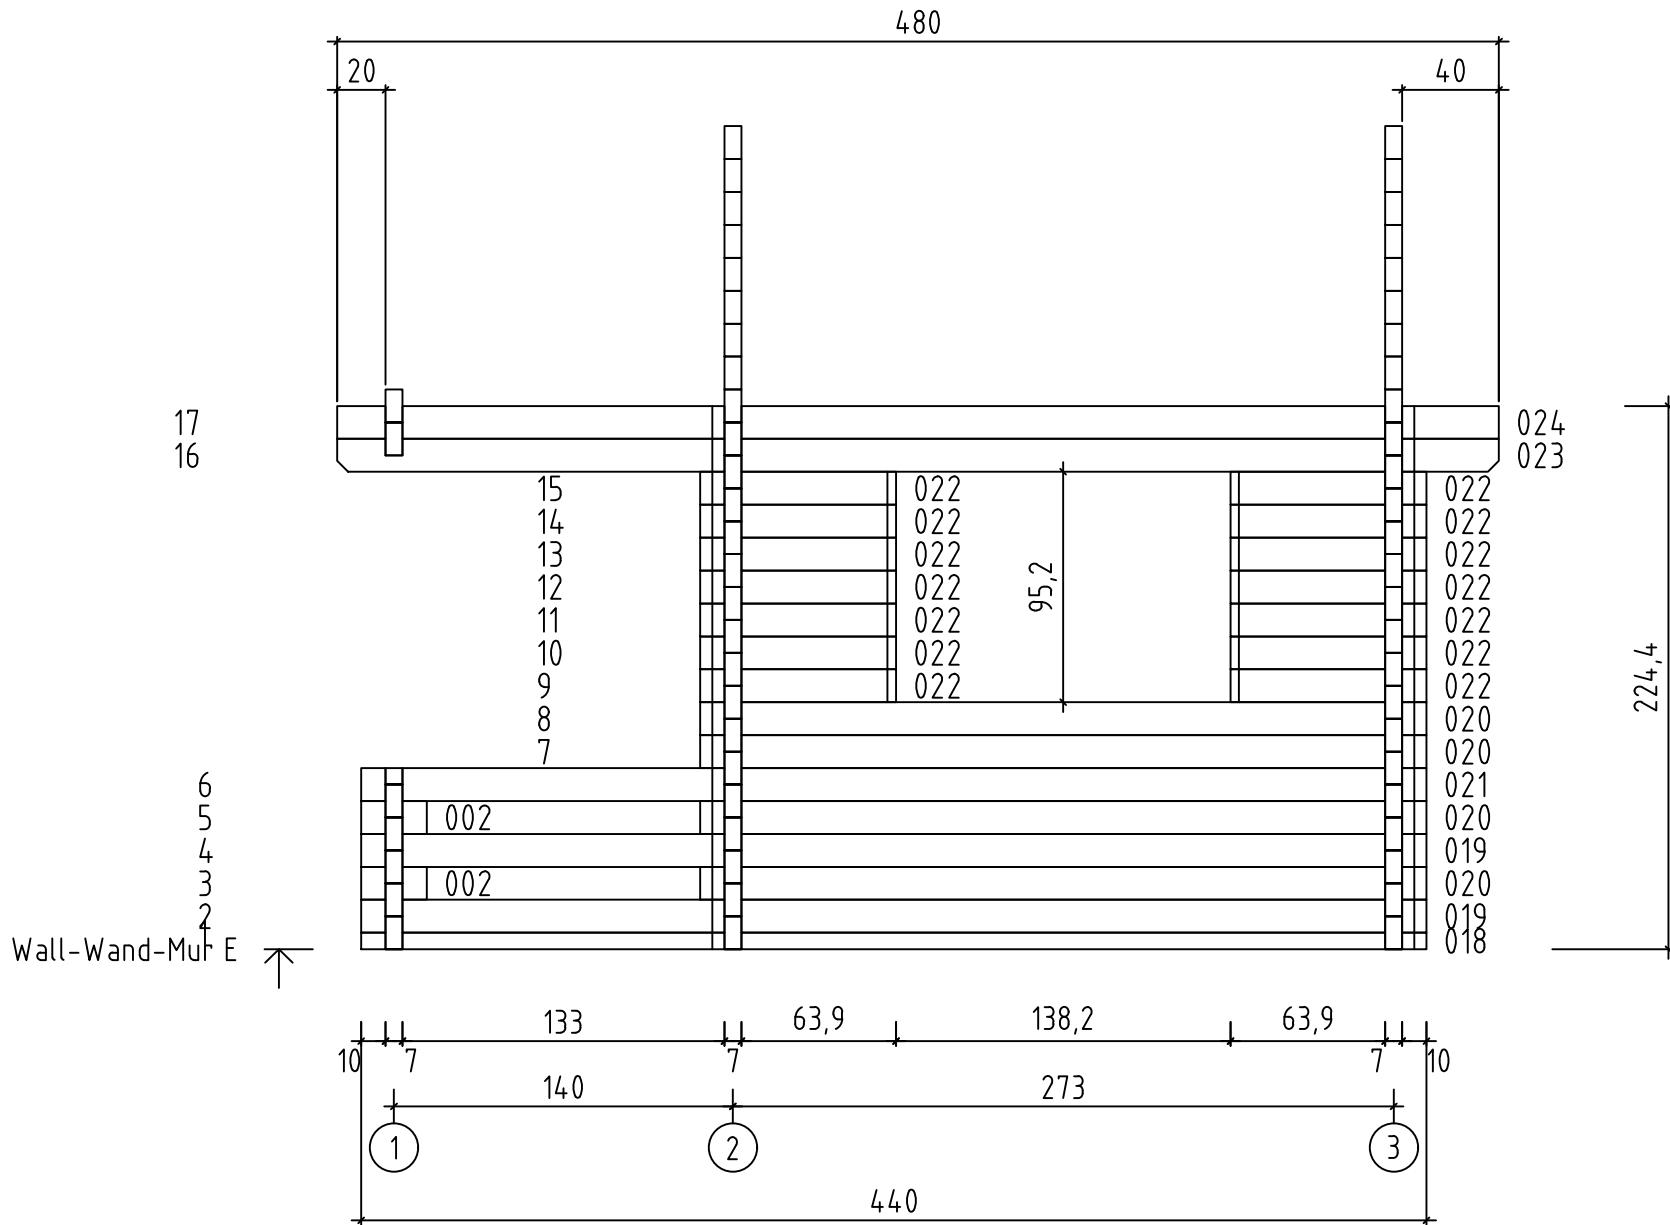

Twin Cabin
Art. Nr.703842

703842 - Twin Cabin

GROUNDPLAN - GRUNDPLAN - PLAN DE MASSE

703842 - Twin Cabin

17
16

6
5
4
3
2
1

231,2

Wall-Wand-Mur 1

703842 - Twin Cabin

703842 - Twin Cabin

703842 - Twin Cabin

703842 - Twin Cabin

703842 - Twin Cabin

703842 - Twin Cabin

Pos	703842 - Twin Cabin Piece list - Stückliste - Liste des pieces	Q.	P (mm)	L (mm)
	WINDOW-FENSTER-FENETRE 1374x916 2+ TA.6P 	2		
	DOOR-TÜR-PORTE 827x2000 2+ U.26P 	1		
	DOOR-TÜR-PORTE 827x2000 2+ U.26V 	1		