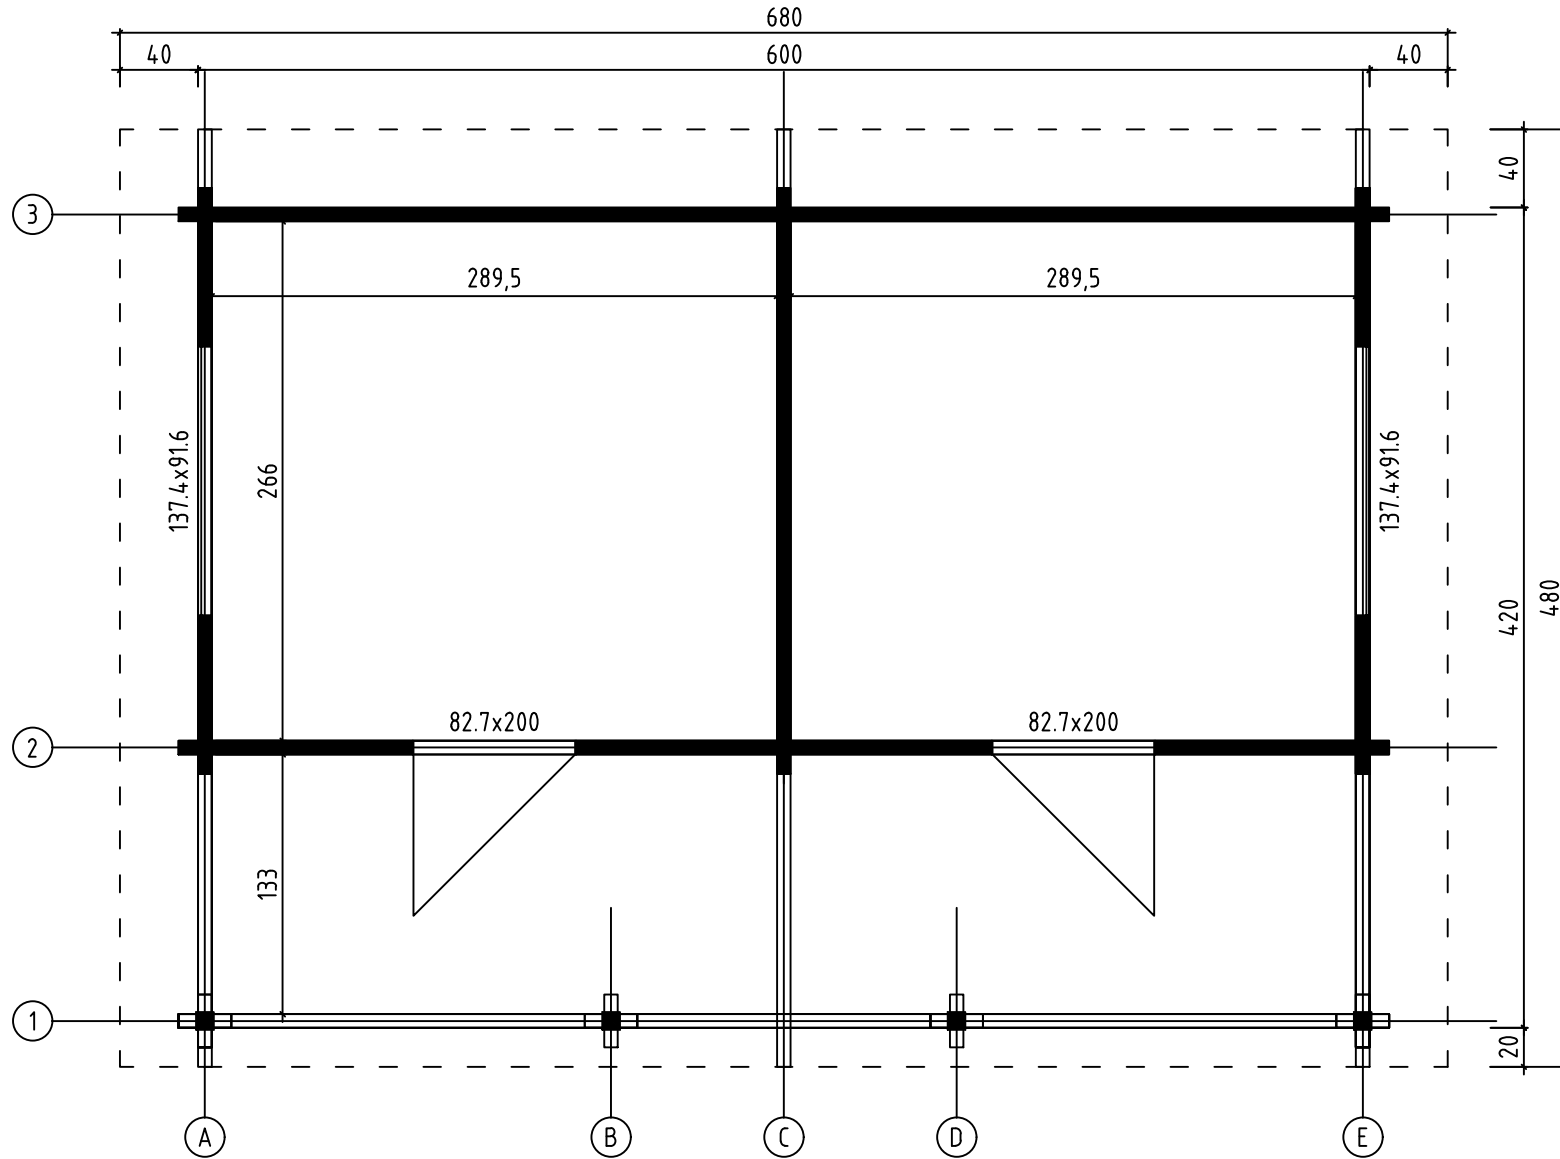

Twin Cabin
Art. Nr.703842

703842 - Twin Cabin

GROUNDPLAN - GRUNDPLAN - PLAN DE MASSE

703842 - Twin Cabin

17
16

6
5
4
3
2
1

231,2

Wall-Wand-Mur 1

703842 - Twin Cabin

703842 - Twin Cabin

703842 - Twin Cabin

703842 - Twin Cabin

703842 - Twin Cabin

703842 - Twin Cabin

Pos	703842 - Twin Cabin Piece list - Stückliste - Liste des pieces	Q.	P (mm)	L (mm)
	WINDOW-FENSTER-FENETRE 1374x916 2+ TA.6P 	2		
	DOOR-TÜR-PORTE 827x2000 2+ U.26P 	1		
	DOOR-TÜR-PORTE 827x2000 2+ U.26V 	1		