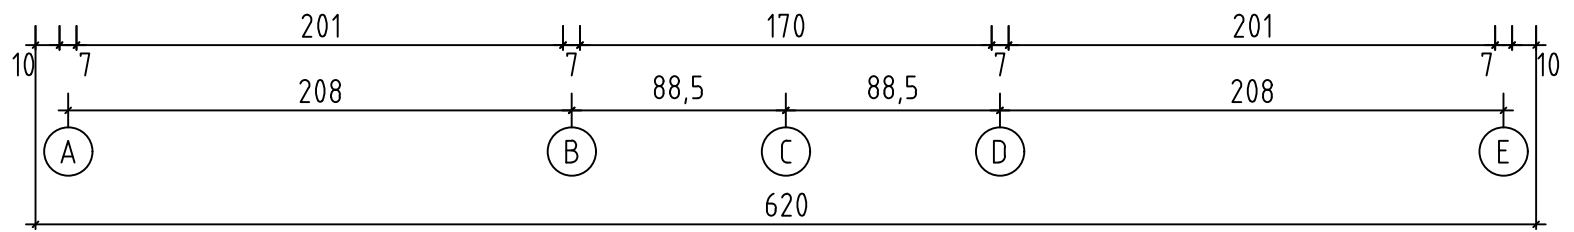

Twin Cabin
Art. Nr.703842

703842 - Twin Cabin

GROUNDPLAN - GRUNDPLAN - PLAN DE MASSE

703842 - Twin Cabin

17
16

6
5
4
3
2
1

231,2

Wall-Wand-Mur 1

703842 - Twin Cabin

703842 - Twin Cabin

703842 - Twin Cabin

703842 - Twin Cabin

703842 - Twin Cabin

703842 - Twin Cabin

Pos	703842 - Twin Cabin Piece list - Stückliste - Liste des pieces	Q.	P (mm)	L (mm)
	WINDOW-FENSTER-FENETRE 1374x916 2+ TA.6P 	2		
	DOOR-TÜR-PORTE 827x2000 2+ U.26P 	1		
	DOOR-TÜR-PORTE 827x2000 2+ U.26V 	1		