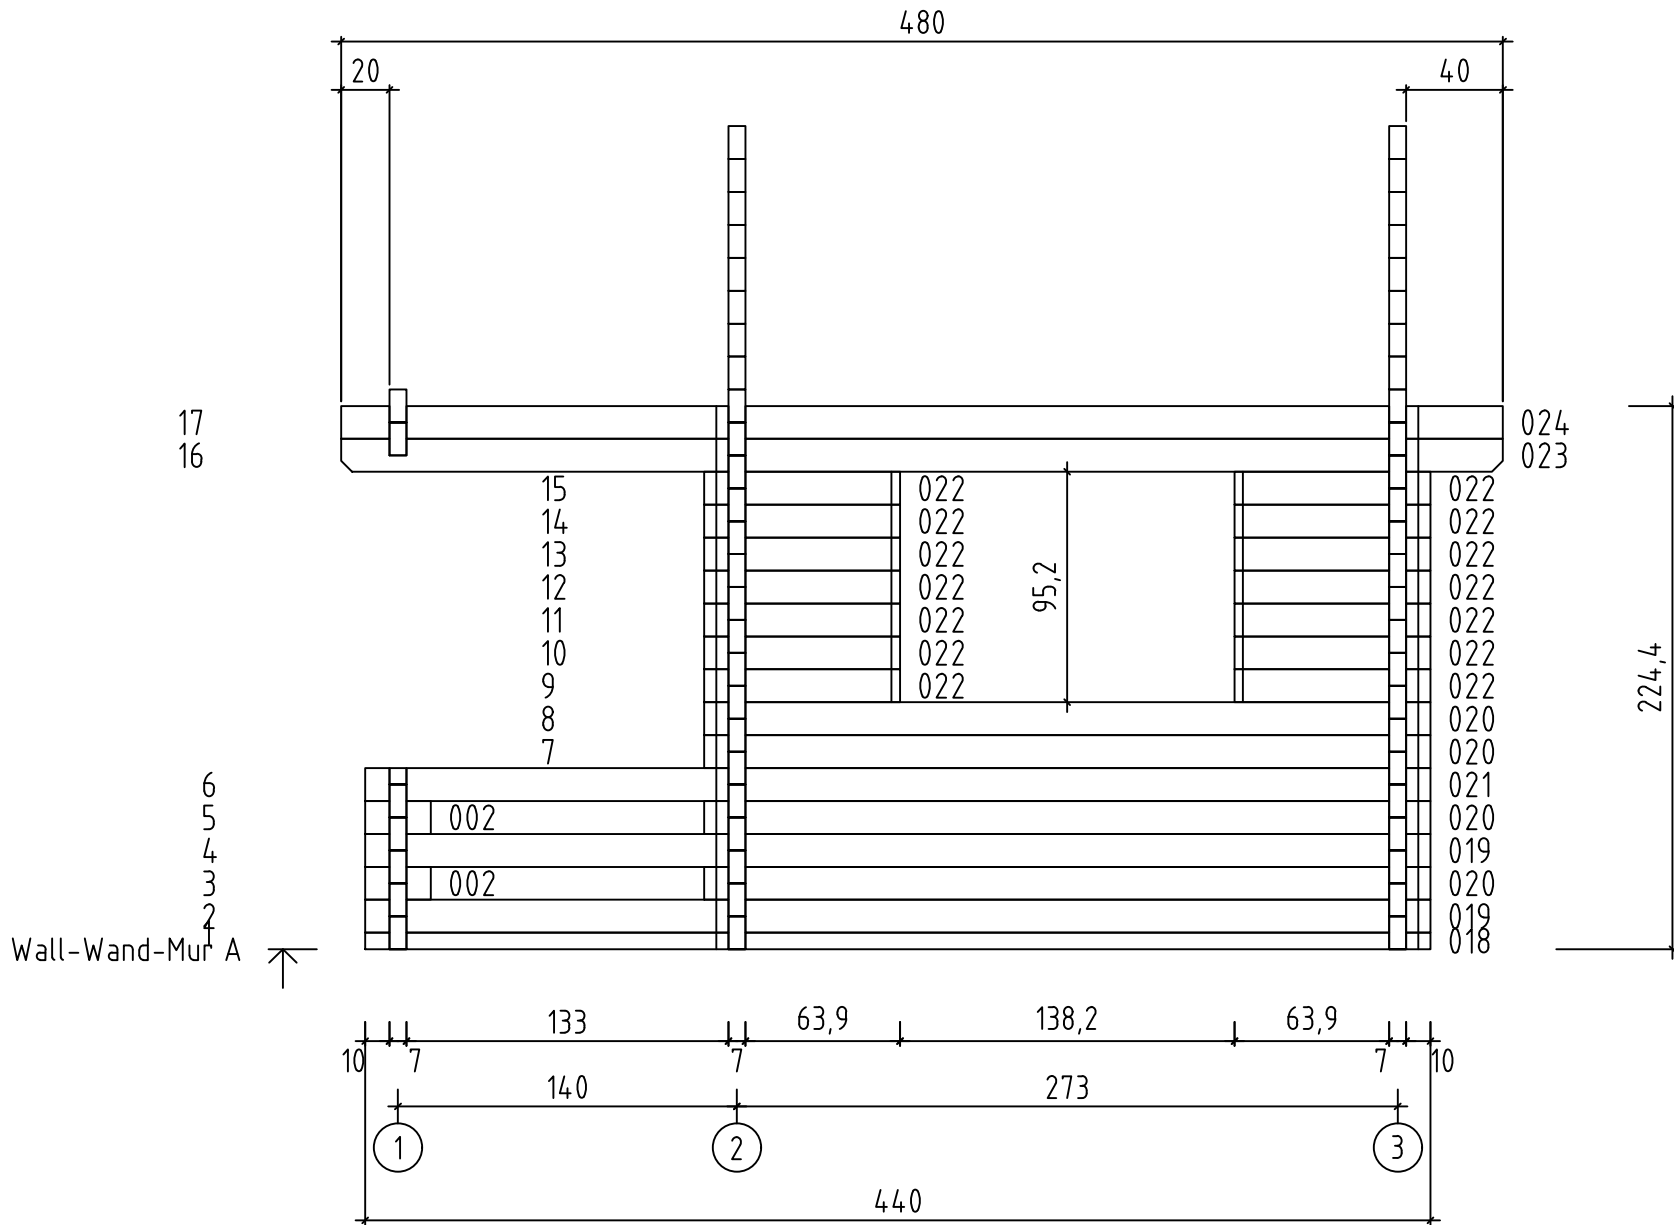

Twin Cabin
Art. Nr.703842

703842 - Twin Cabin

GROUNDPLAN - GRUNDPLAN - PLAN DE MASSE

703842 - Twin Cabin

17
16

6
5
4
3
2
1

231,2

Wall-Wand-Mur 1

703842 - Twin Cabin

703842 - Twin Cabin

703842 - Twin Cabin

703842 - Twin Cabin

703842 - Twin Cabin

703842 - Twin Cabin

Pos	703842 - Twin Cabin Piece list - Stückliste - Liste des pieces	Q.	P (mm)	L (mm)
	WINDOW-FENSTER-FENETRE 1374x916 2+ TA.6P 	2		
	DOOR-TÜR-PORTE 827x2000 2+ U.26P 	1		
	DOOR-TÜR-PORTE 827x2000 2+ U.26V 	1		