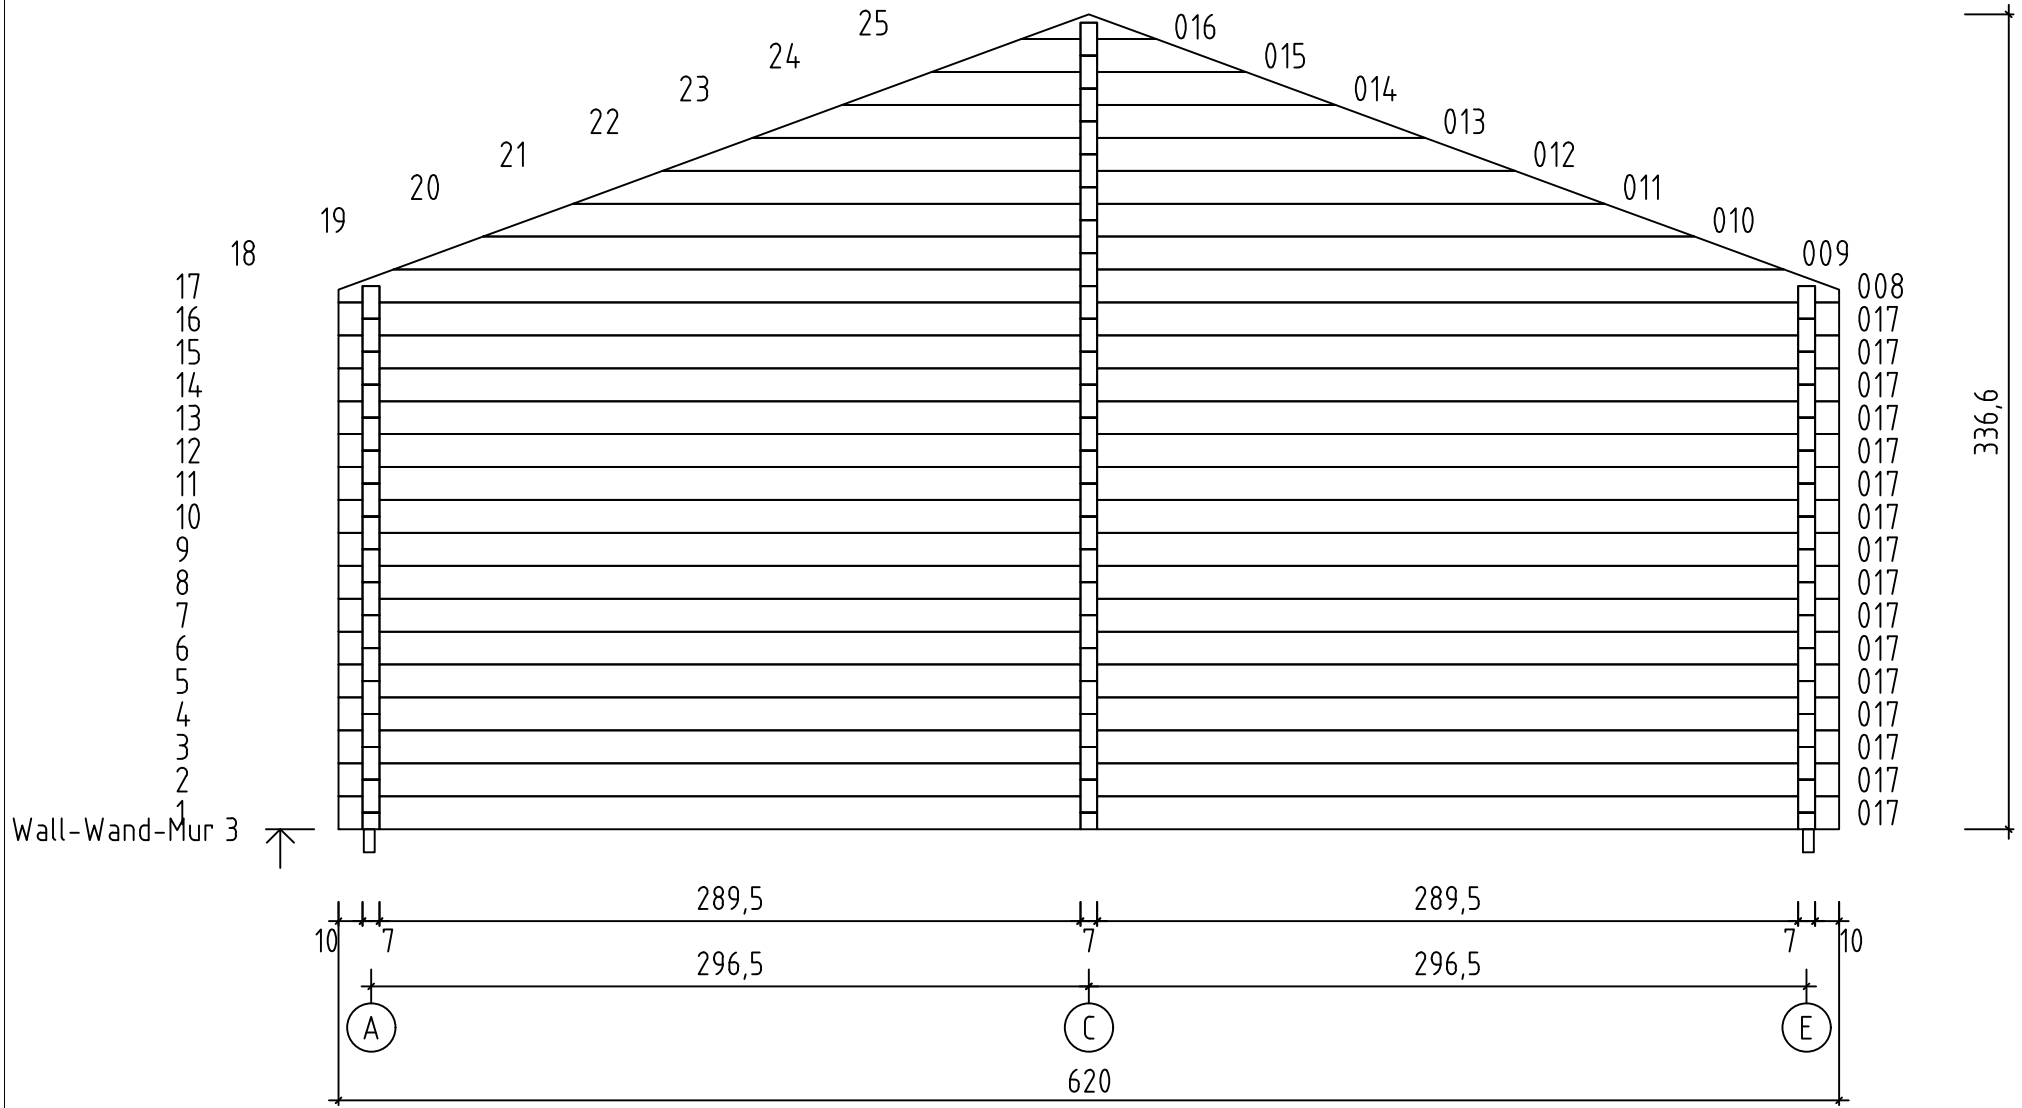

Twin Cabin
Art. Nr.703842

703842 - Twin Cabin

GROUNDPLAN - GRUNDPLAN - PLAN DE MASSE

703842 - Twin Cabin

17
16

6
5
4
3
2
1

231,2

Wall-Wand-Mur 1

703842 - Twin Cabin

703842 - Twin Cabin

703842 - Twin Cabin

703842 - Twin Cabin

703842 - Twin Cabin

703842 - Twin Cabin

Pos	703842 - Twin Cabin Piece list - Stückliste - Liste des pieces	Q.	P (mm)	L (mm)
	WINDOW-FENSTER-FENETRE 1374x916 2+ TA.6P 	2		
	DOOR-TÜR-PORTE 827x2000 2+ U.26P 	1		
	DOOR-TÜR-PORTE 827x2000 2+ U.26V 	1		