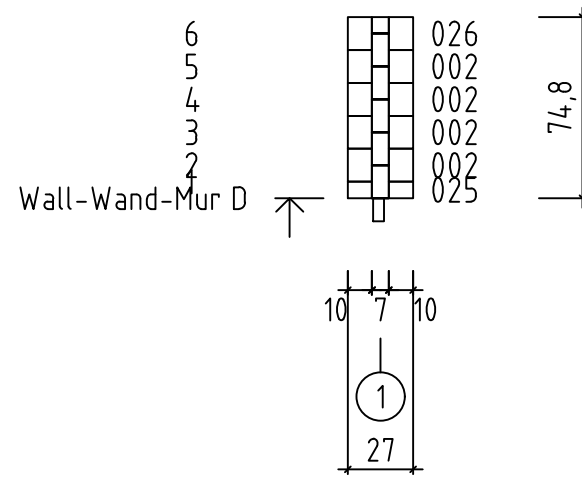

Twin Cabin
Art. Nr.703842

703842 - Twin Cabin

GROUNDPLAN - GRUNDPLAN - PLAN DE MASSE

703842 - Twin Cabin

17
16

6
5
4
3
2
1

231,2

Wall-Wand-Mur 1

703842 - Twin Cabin

703842 - Twin Cabin

703842 - Twin Cabin

703842 - Twin Cabin

703842 - Twin Cabin

703842 - Twin Cabin

Pos	703842 - Twin Cabin Piece list - Stückliste - Liste des pieces	Q.	P (mm)	L (mm)
	WINDOW-FENSTER-FENETRE 1374x916 2+ TA.6P 	2		
	DOOR-TÜR-PORTE 827x2000 2+ U.26P 	1		
	DOOR-TÜR-PORTE 827x2000 2+ U.26V 	1		