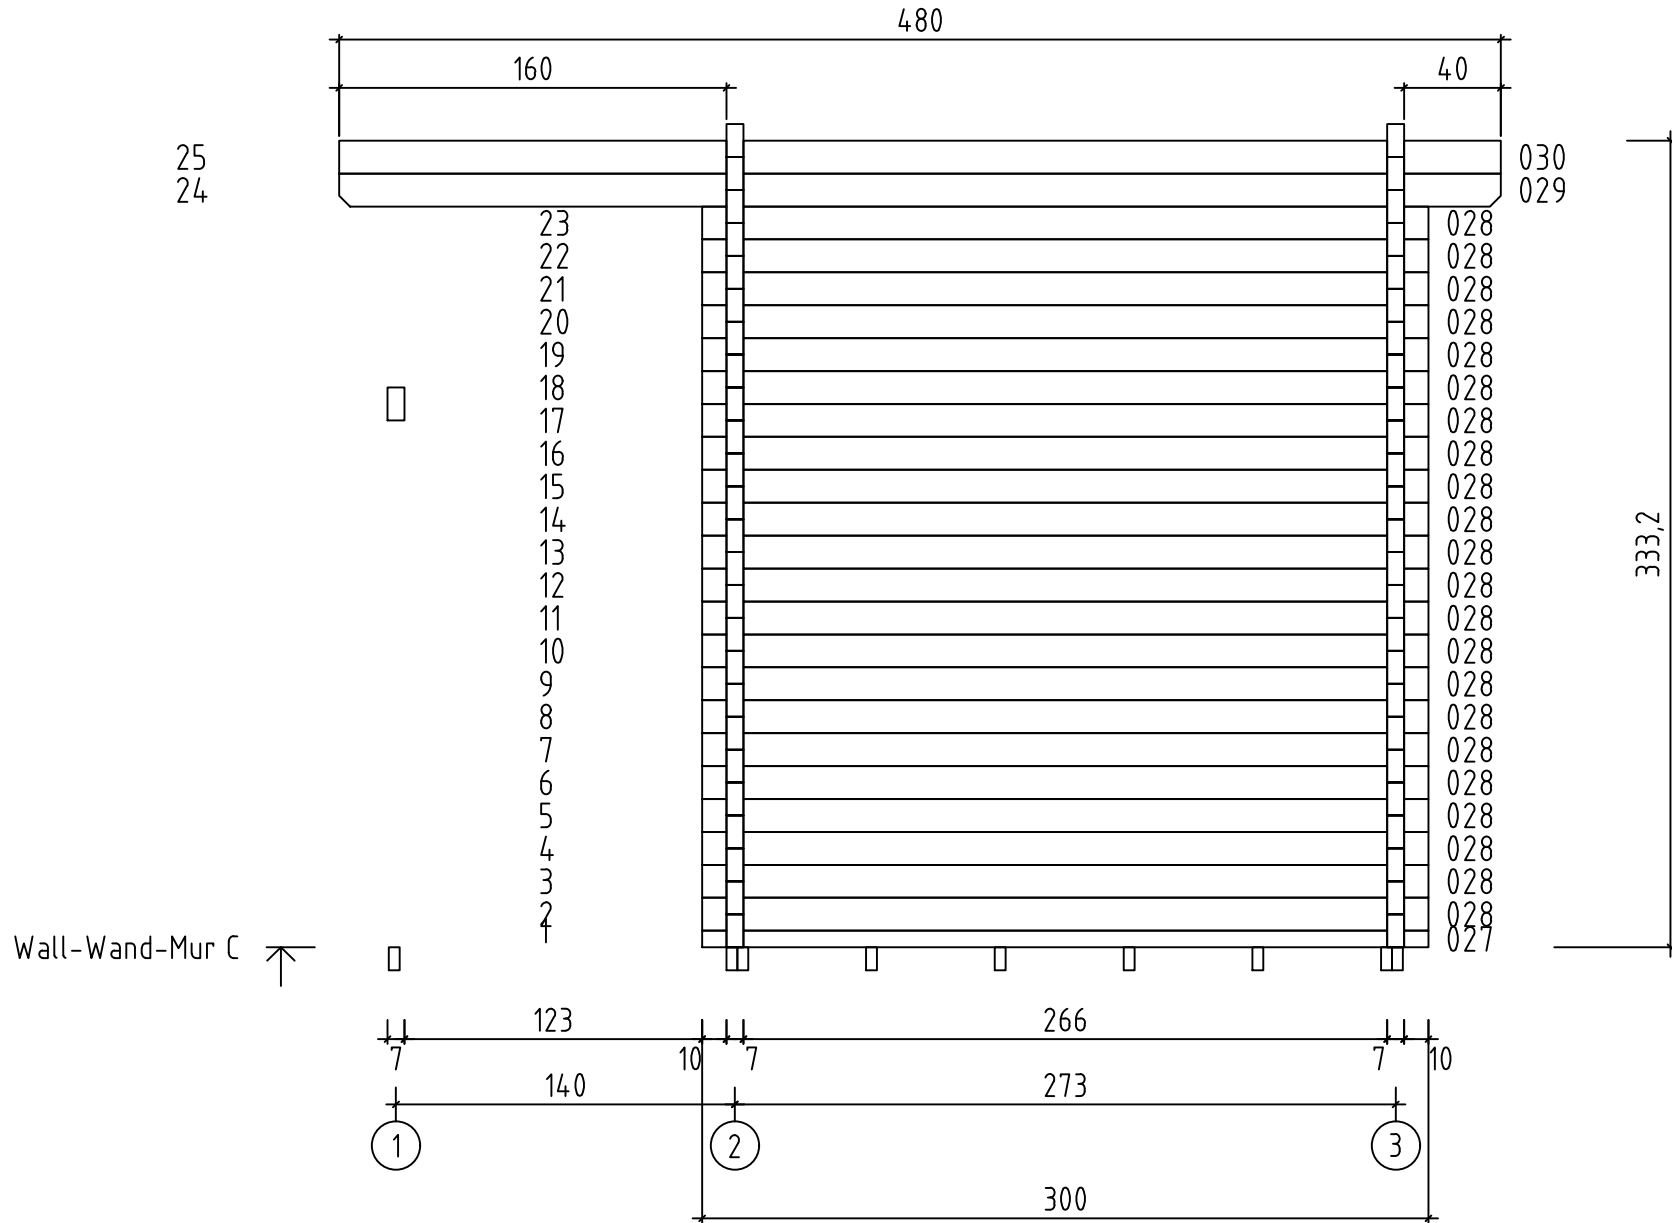

Twin Cabin
Art. Nr.703842

703842 - Twin Cabin

GROUNDPLAN - GRUNDPLAN - PLAN DE MASSE

703842 - Twin Cabin

17
16

6
5
4
3
2
1

231,2

Wall-Wand-Mur 1

703842 - Twin Cabin

703842 - Twin Cabin

703842 - Twin Cabin

703842 - Twin Cabin

703842 - Twin Cabin

703842 - Twin Cabin

Pos	703842 - Twin Cabin Piece list - Stückliste - Liste des pieces	Q.	P (mm)	L (mm)
	WINDOW-FENSTER-FENETRE 1374x916 2+ TA.6P 	2		
	DOOR-TÜR-PORTE 827x2000 2+ U.26P 	1		
	DOOR-TÜR-PORTE 827x2000 2+ U.26V 	1		