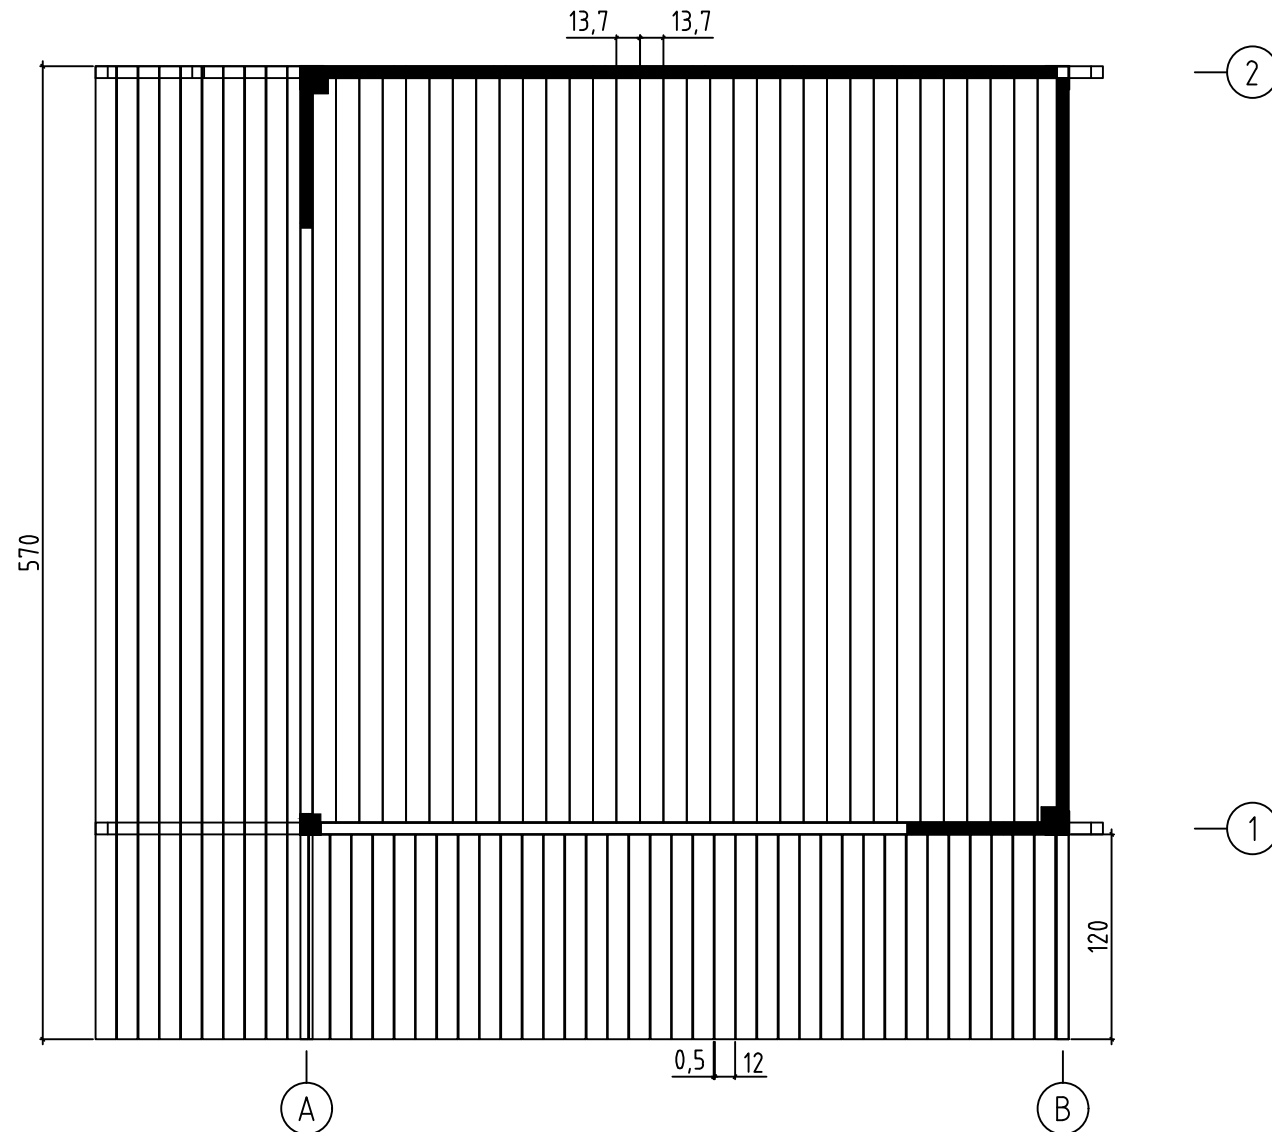

Domeo 9, Art.No.7015641

Floor boards - Fussbodenbretter - Plan pose plancher - Pavimento - Vloerhout - Põrandalaudis
Terrace boards - Terrassenbretter - Plancher de terrasse - Piattaforme terrazzo - Terrasvloer - Terrassilaudis