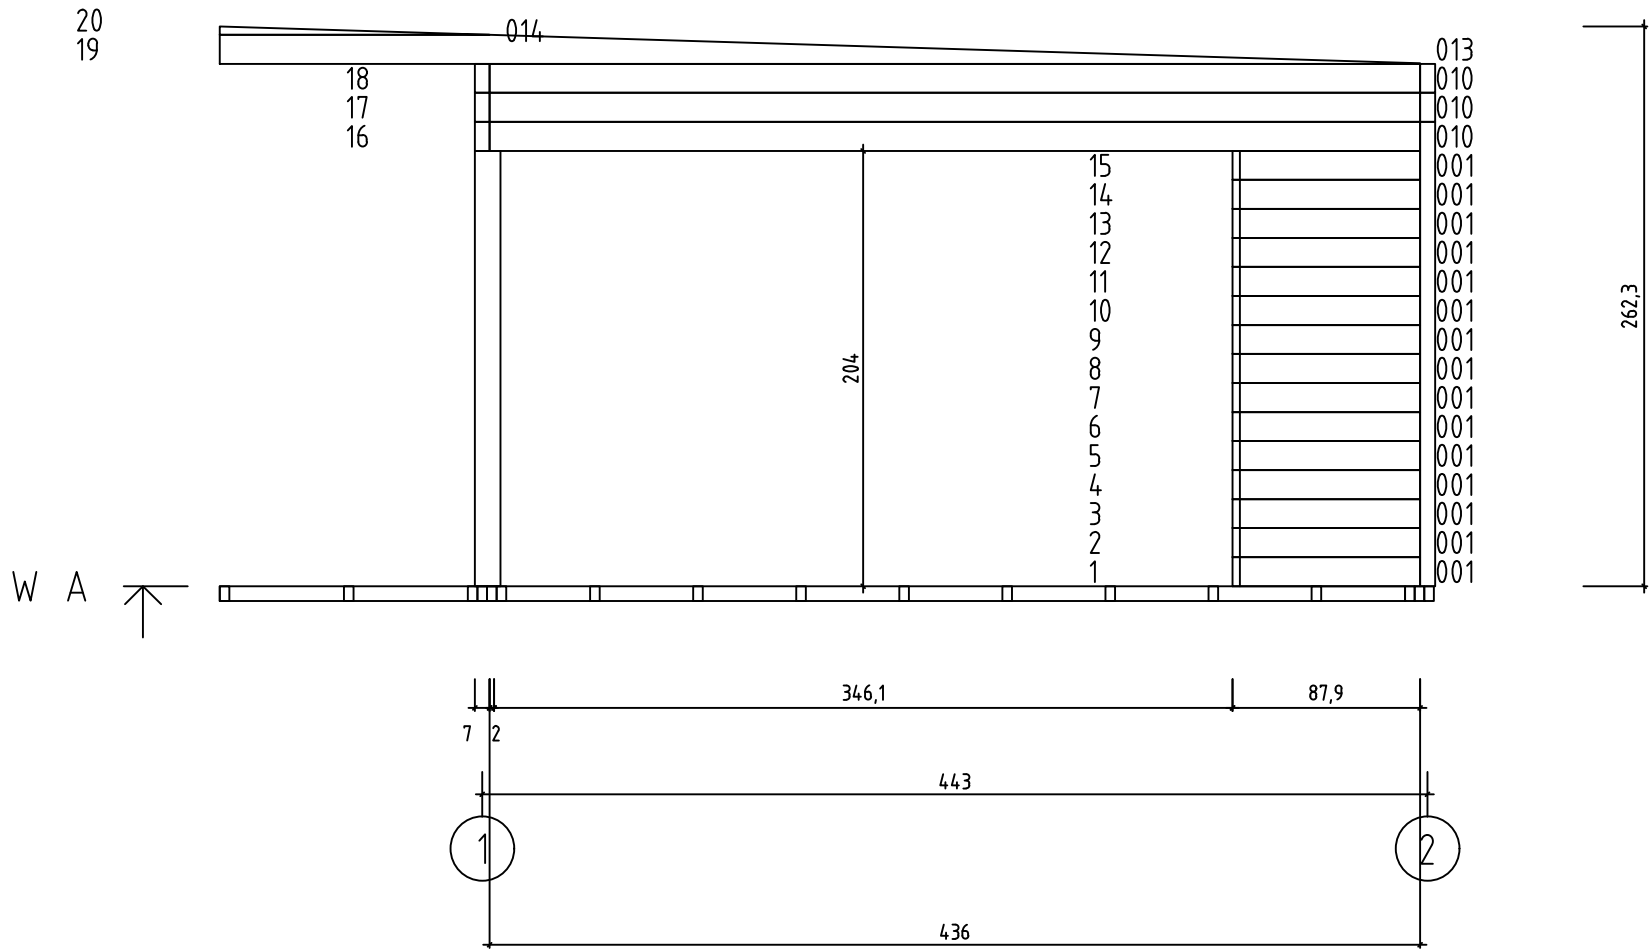

Domeo 9, Art.No.7015641