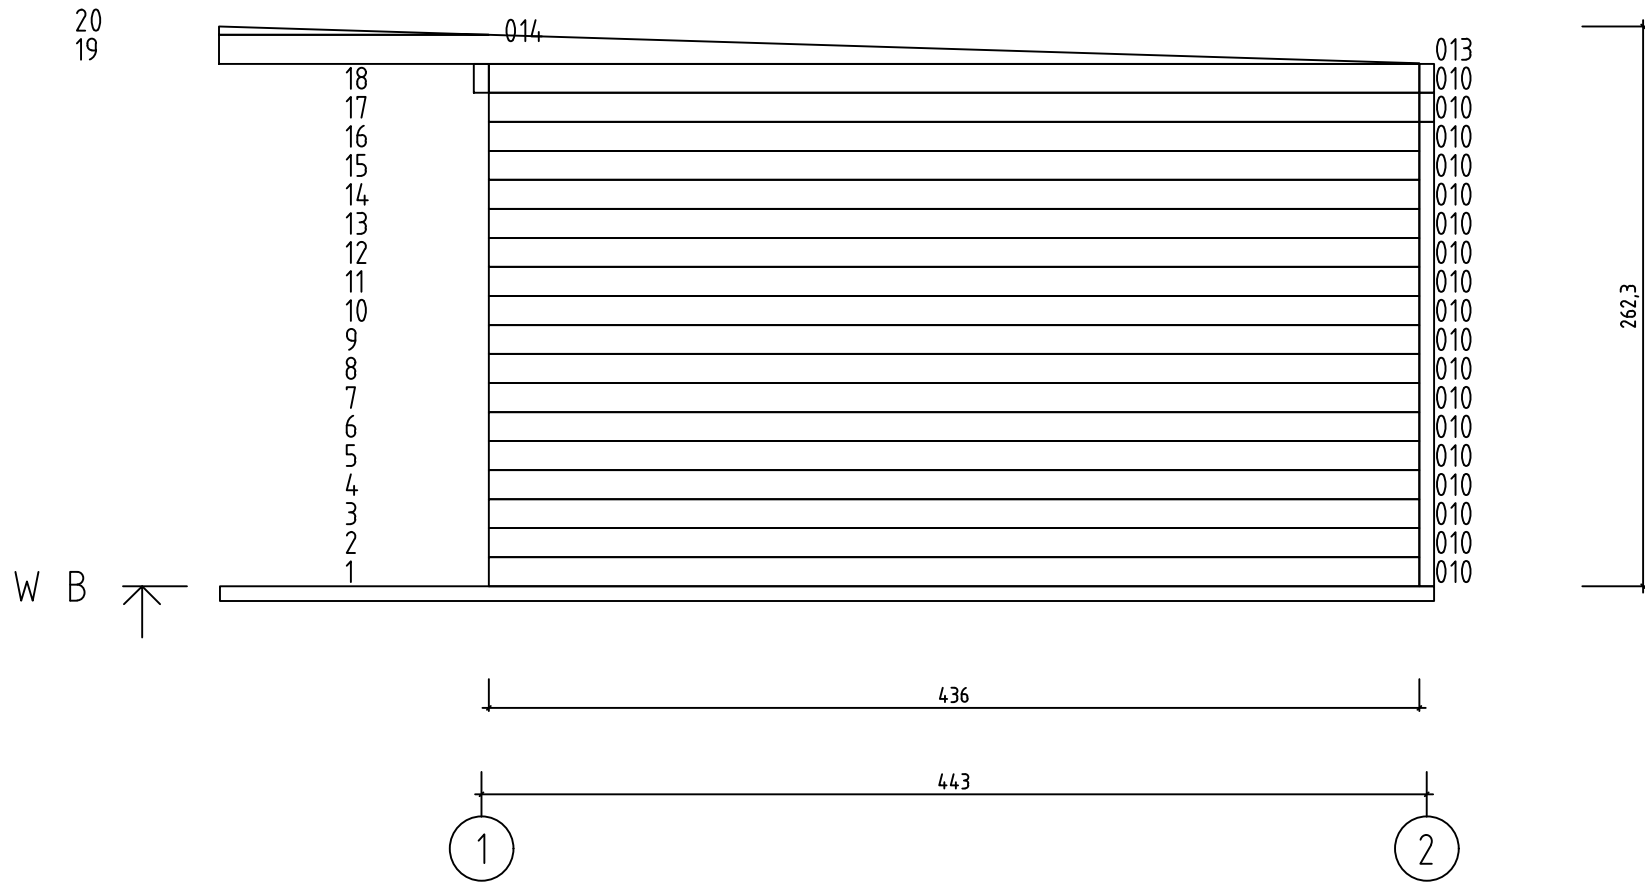

Domeo 9, Art.No.7015641

Pos	Domeo 9, Art. Nr. 7015641 Piece list - Stückliste - Liste des pièces - Elementi - Stuklijst - Tükítabel	Q	P (mm)	L (mm)
001		30	70x136	879
002		2	70x136	4430
003		1	70x136	5900
004		2	70x136	495
005		1	70x136	565
006		1	70x136	479
007		13	70x136	513
008		1	70x136	313
009		1	70x136	130
010		37	70x136	4360
011		1	70x136	5900
012		1	70x136	1114
013		2	70x136	5625
014		2	70x39	1265
SR1	Rafter - Dachsparren - Chevron - Trave - Dak spar - Sarikas 	10	70x140	5903
IAR1	Foundation - Fundament - Fondation - Fondamenta - Fundering - Immutatud alusraam 	2	45x70	5690
IAR2	Foundation - Fundament - Fondation - Fondamenta - Fundering - Immutatud alusraam 	17	45x70	5600
	Floor boards - Fussbodenbretter - Lame de plancher - Pavimento - Vloerhout - Põrandalaud 		137x28	140 m
	Terrace boards - Terrassenbretter - Plancher de terrasse - Piattaforme terrazzo - Terrasvloer - Terrassilaud 	10	120x28	5700
	Terrace boards - Terrassenbretter - Plancher de terrasse - Piattaforme terrazzo - Terrasvloer - Terrassilaud 	36	120x28	1200
	Roof boards - Dachbretter - Voliges - Perlina per tetto - Dakhout - Katuselaud 	66	90x18	5900
	Floor fillet - Fussbodenleiste - Corniere de finition du plancher - Finitura per pavimento (battisco pa) - Vloerafwerkljst - Põrandaliist 		15x40	18
DPL-1	Roofing felt fillet - Dachpappeneiste - Baguette de fixation du feutre bitumeux - Asse per fissaggio guaina bituminosa - Afdekljst asfaltpapier - Katusepapiilist 		18x58