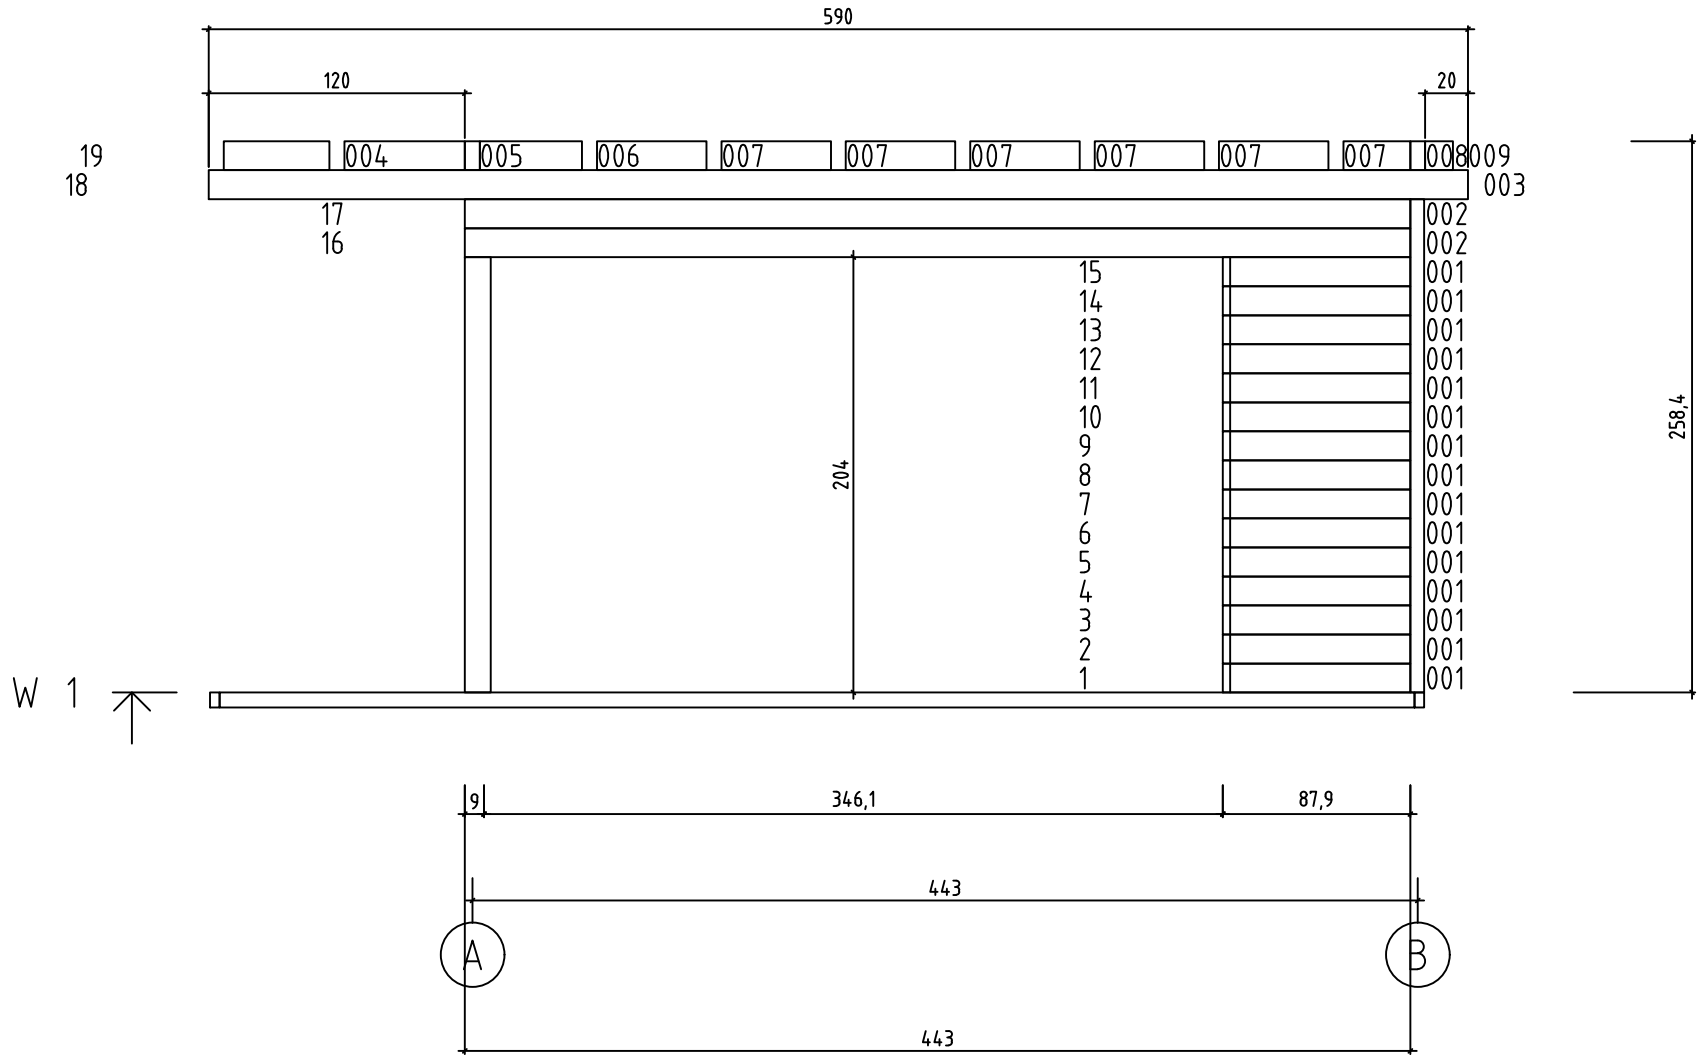

Domeo 9, Art.No.7015641