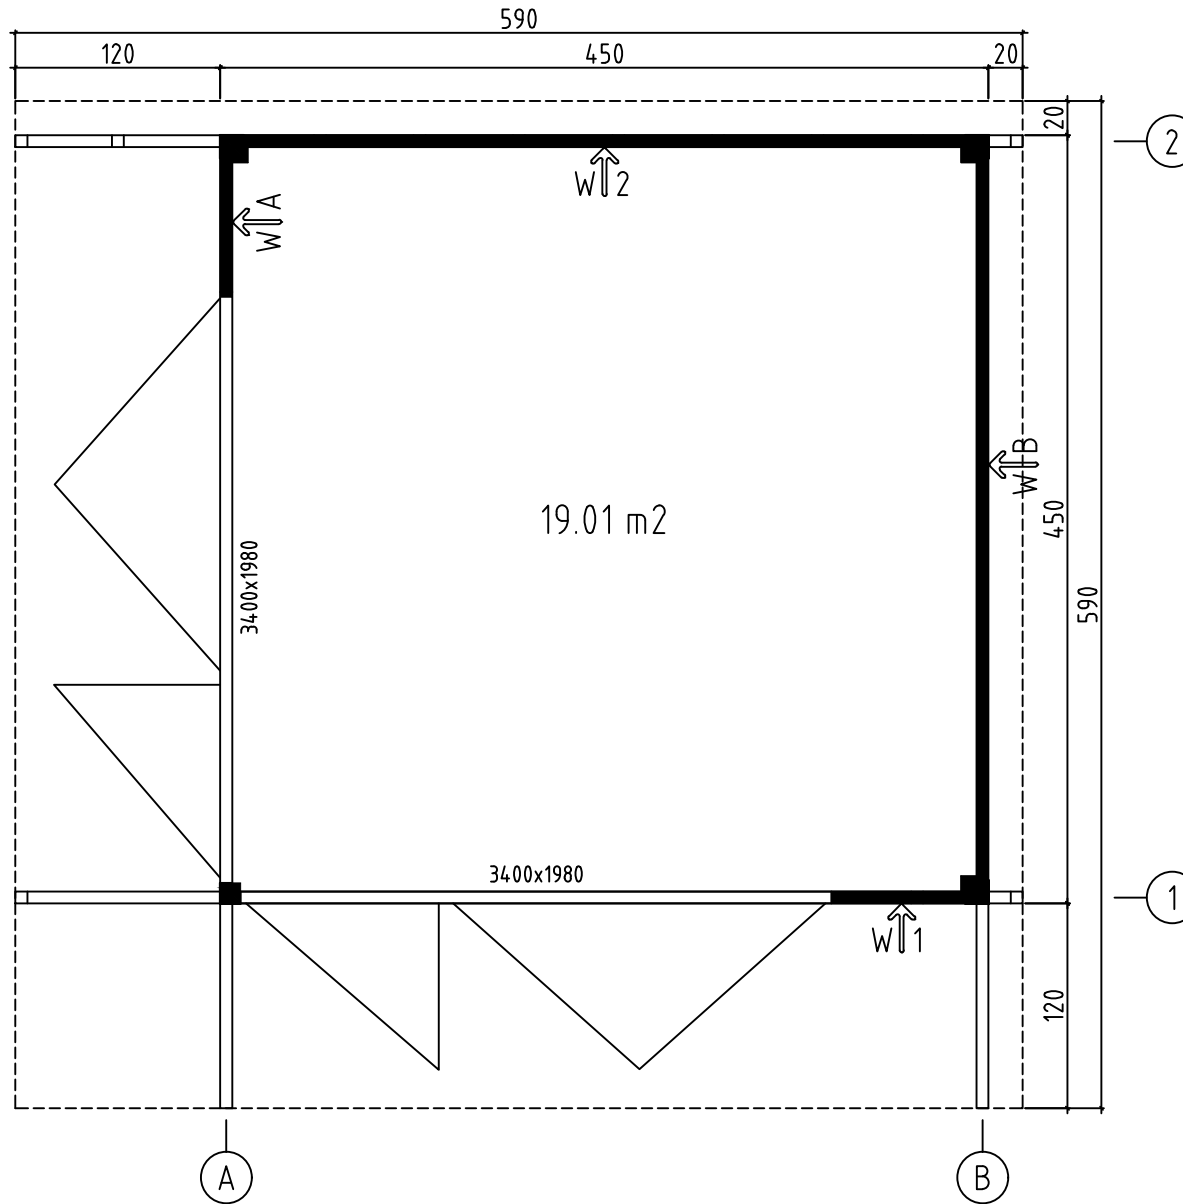

Domeo 9
Art.Nr. 7015641

Domeo 9, Art.No.7015641

Groundplan - Grundplan - Plan de masse - Planimetria - Plattegrond - Põhiplaan

Domeo 9, Art.No.7015641

Foundation - Fundament - Fondation - Fondamenta - Fundering - Immutatud alusraam

Domeo 9, Art.No.7015641

Rafters plan - Dachsparren - Plan de chevron - Piano di travi - Dak spar constructie plattegrond - Sarikaplaan

Domeo 9, Art.No.7015641

Floor boards - Fussbodenbretter - Plan pose plancher - Pavimento - Vloerhout - Põrandalaudis
Terrace boards - Terrassenbretter - Plancher de terrasse - Piattaforme terrazzo - Terrasvloer - Terrassilaudis