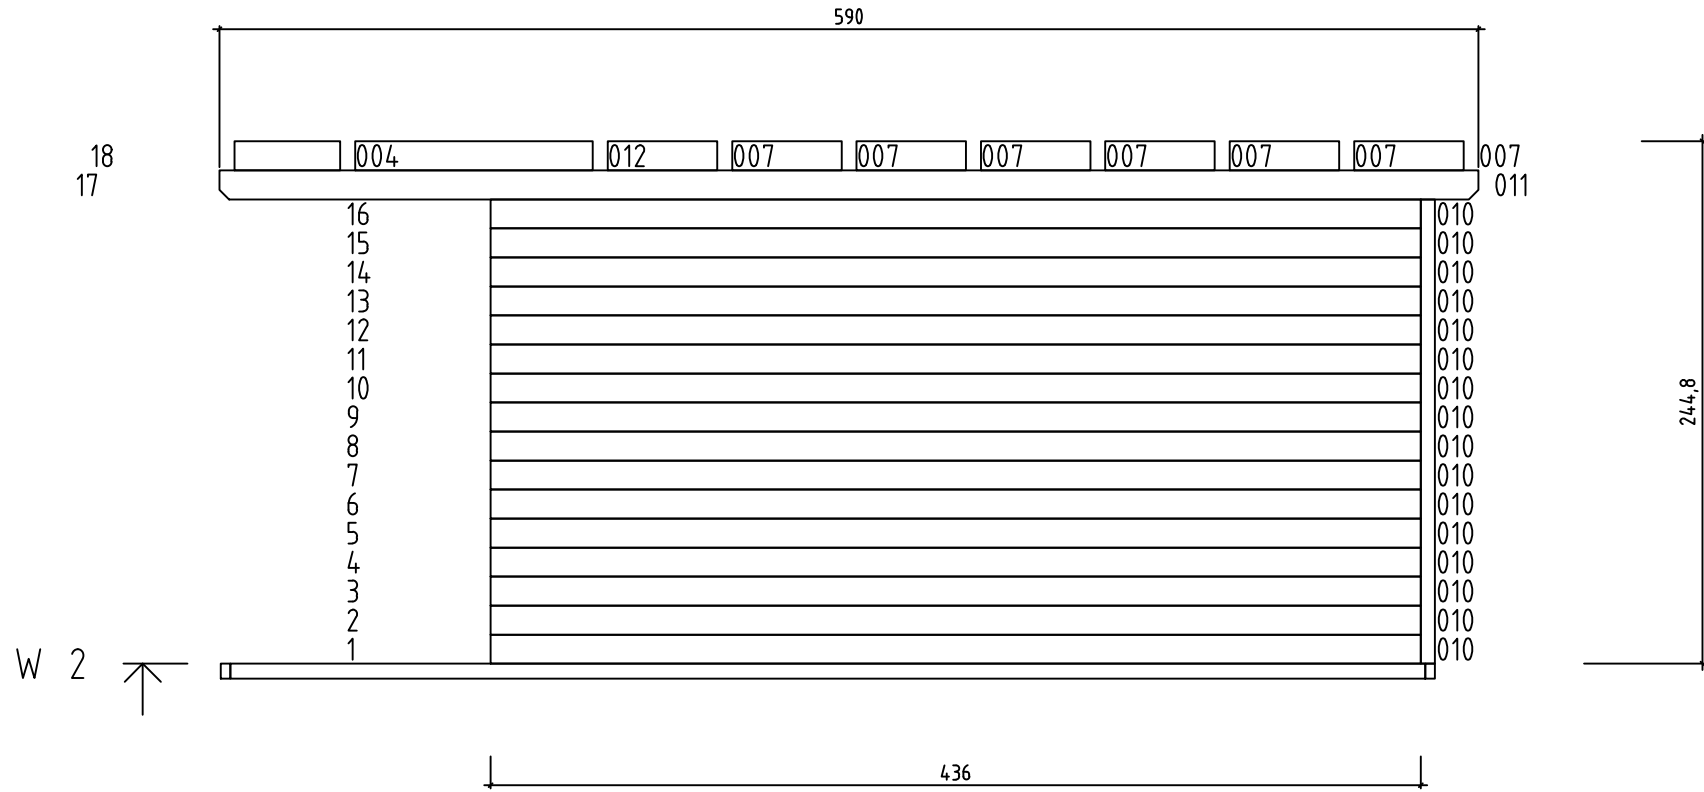

Domeo 9, Art.No.7015641