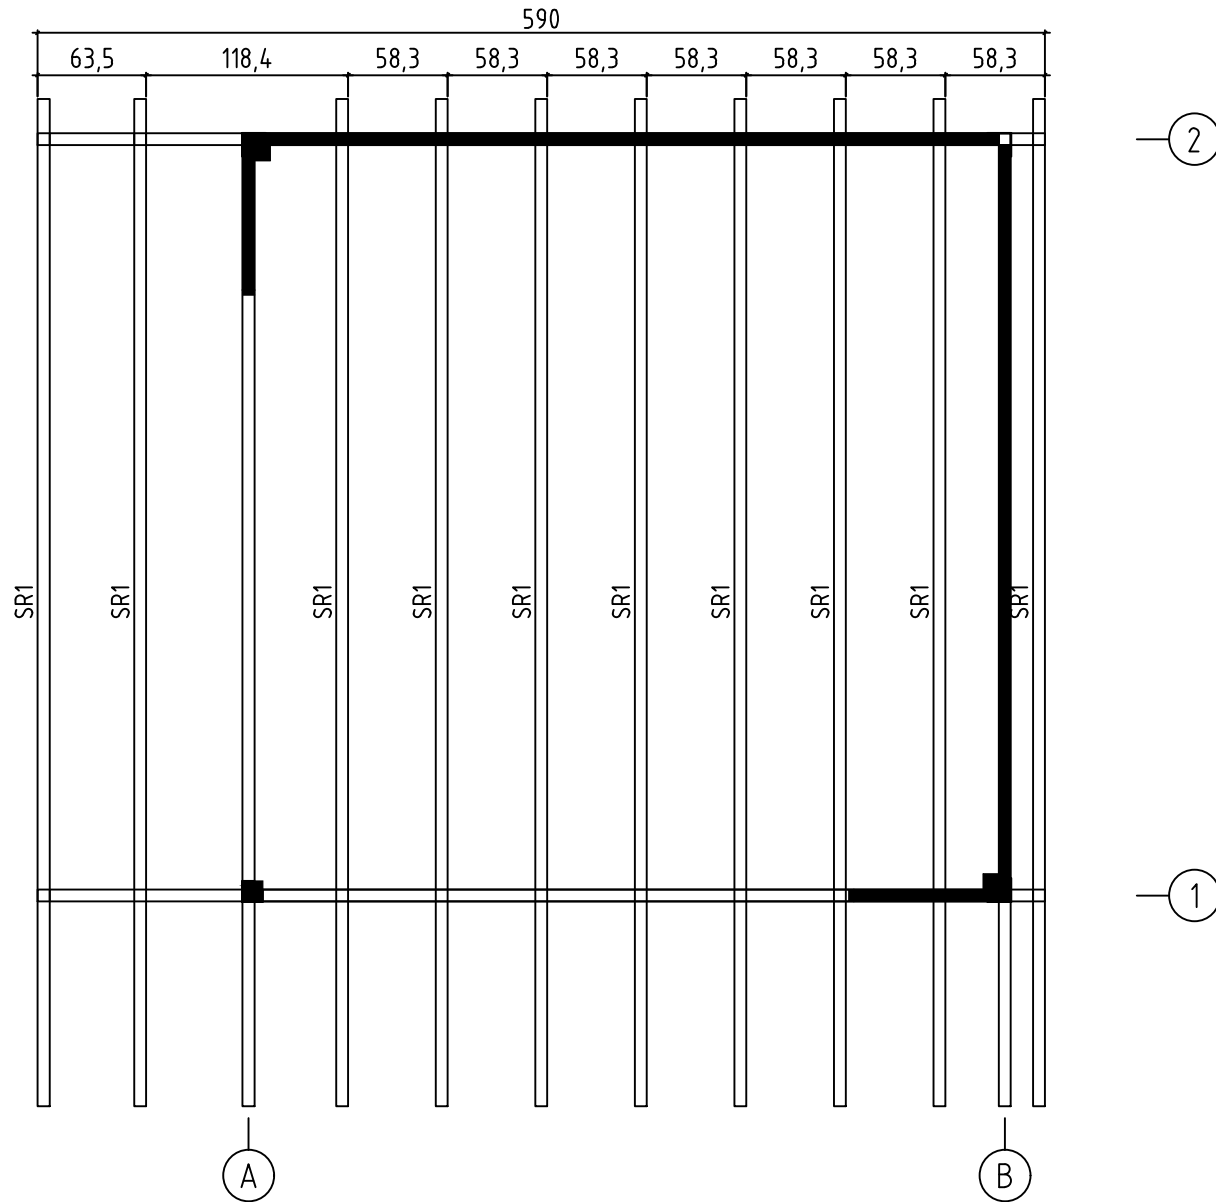

Domeo 9, Art.No.7015641

Rafters plan - Dachsparren - Plan de chevron - Piano di travi - Dak spar constructie plattegrond - Sarikaplaan