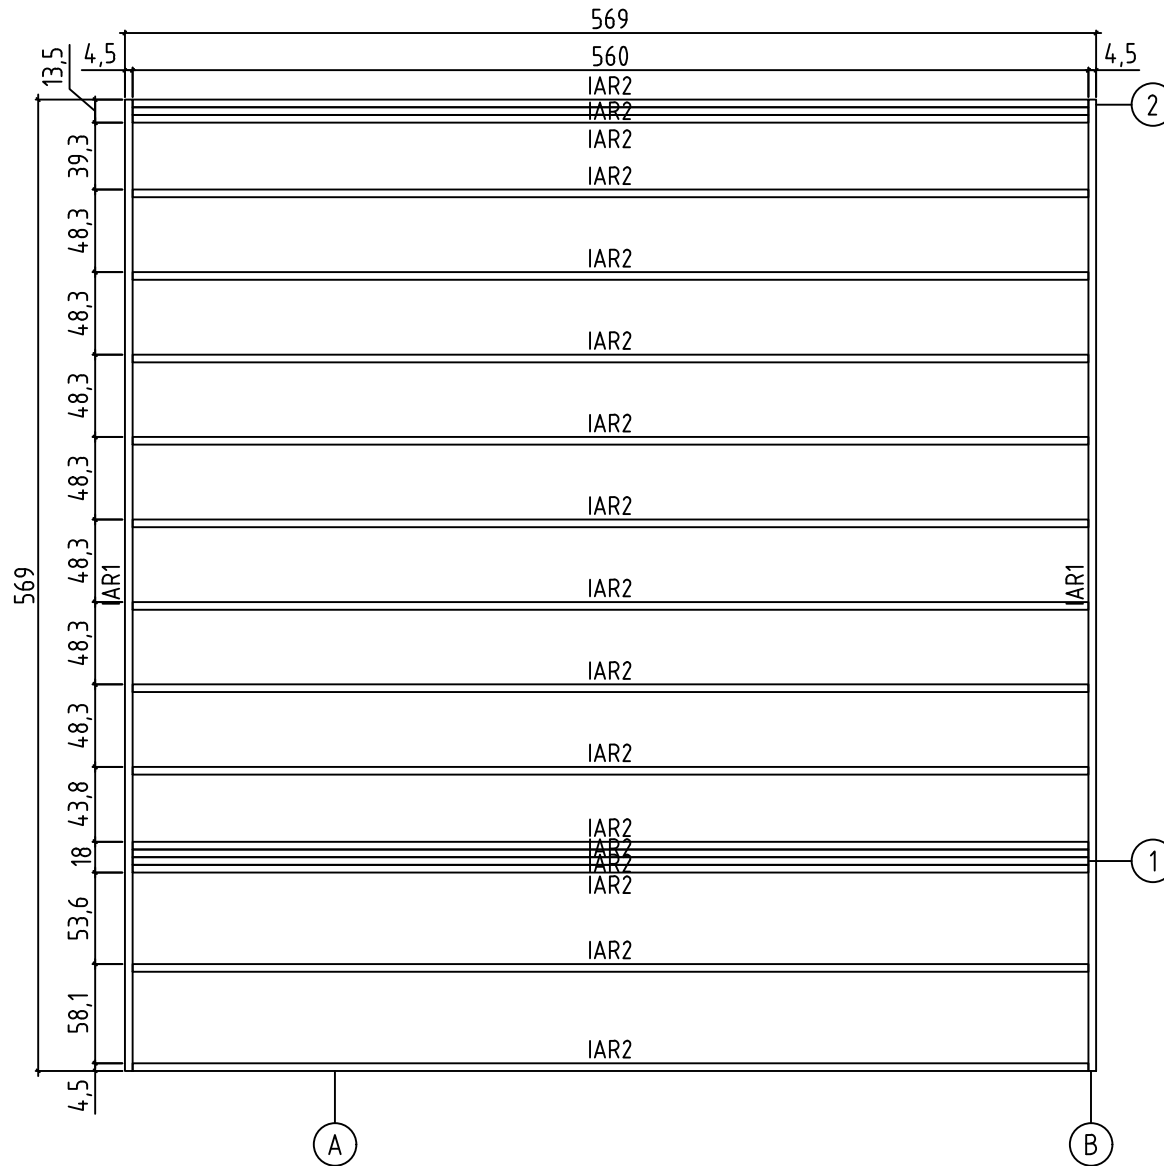

Domeo 9
Art.Nr. 7015641

Domeo 9, Art.No.7015641

Groundplan - Grundplan - Plan de masse - Planimetria - Plattegrond - Põhiplaan

Domeo 9, Art.No.7015641

Foundation - Fundament - Fondation - Fondamenta - Fundering - Immutatud alusraam

Domeo 9, Art.No.7015641

Rafters plan - Dachsparren - Plan de chevron - Piano di travi - Dak spar constructie plattegrond - Sarikaplaan

Domeo 9, Art.No.7015641

Floor boards - Fussbodenbretter - Plan pose plancher - Pavimento - Vloerhout - Põrandalaudis
Terrace boards - Terrassenbretter - Plancher de terrasse - Piattaforme terrazzo - Terrasvloer - Terrassilaudis