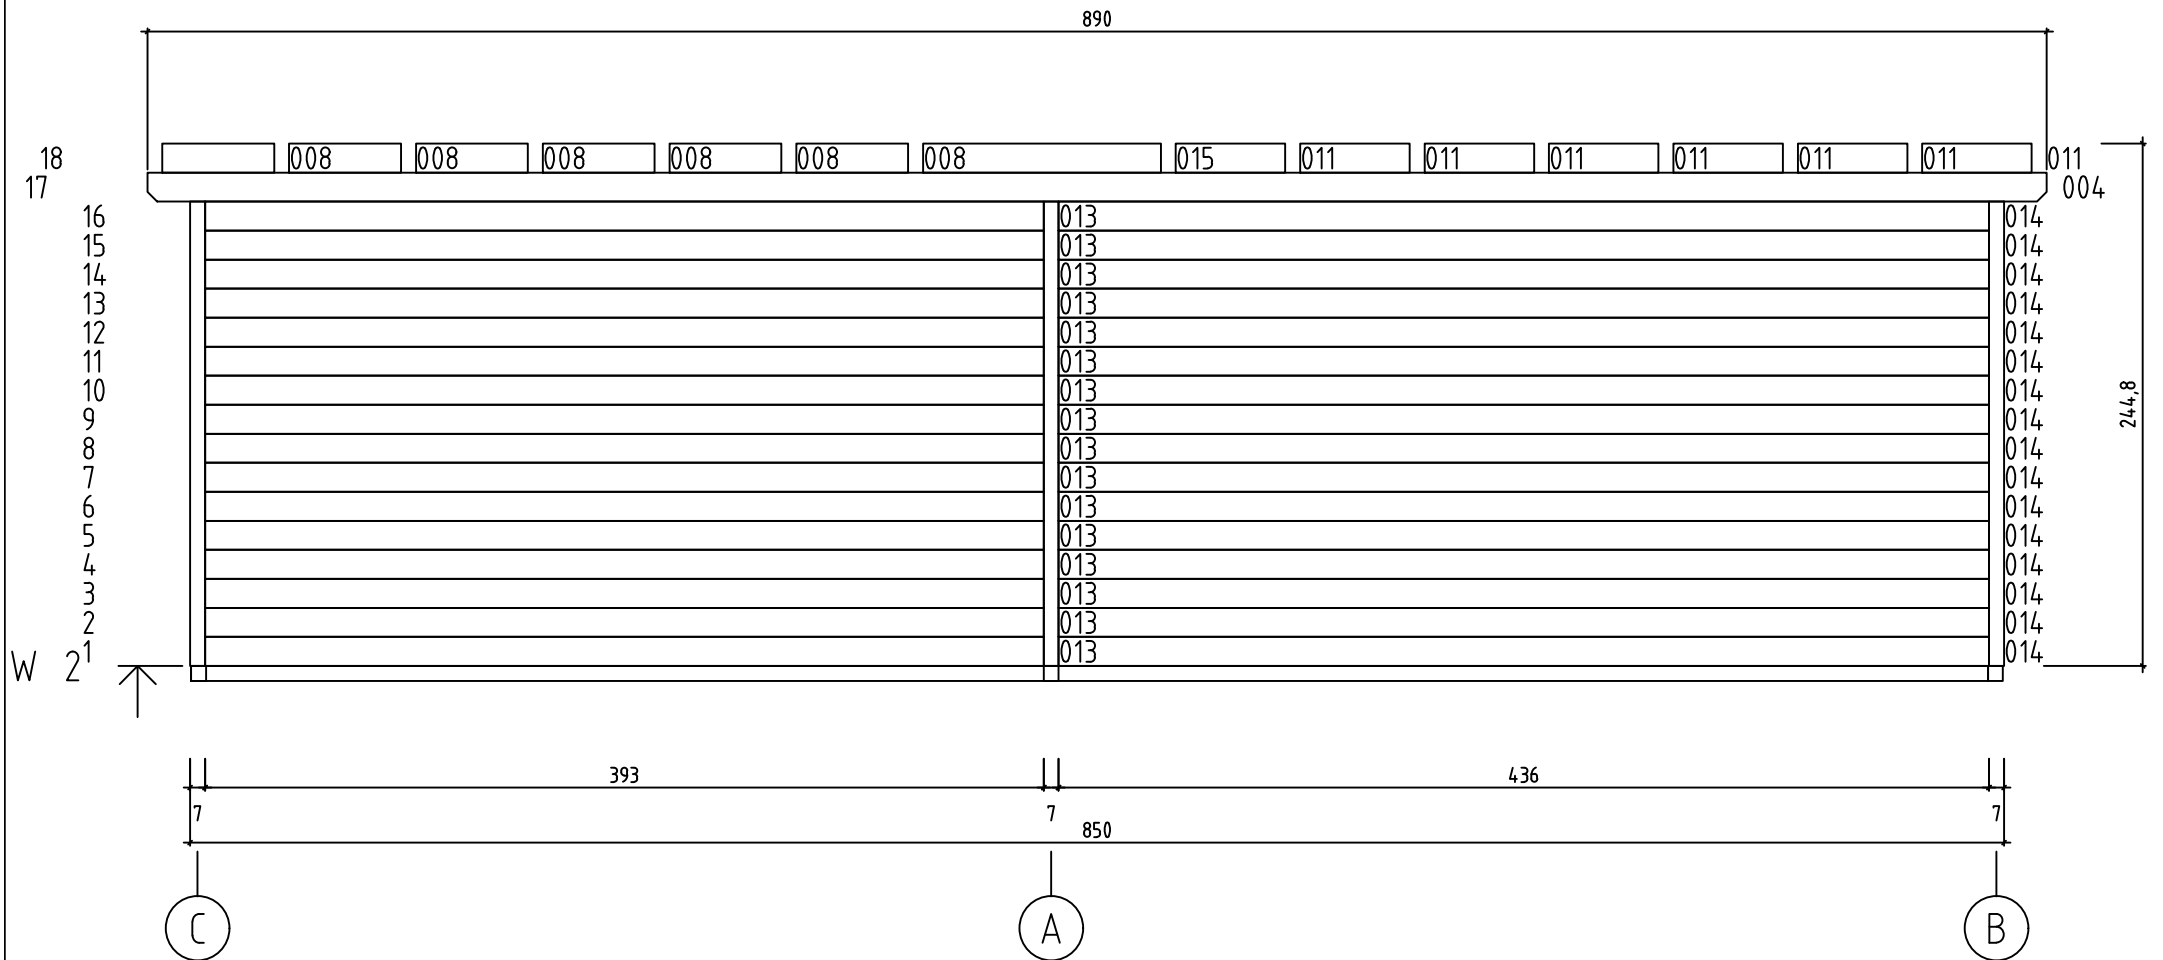

Domeo 10
Art.Nr. 7015741

Domeo 10, Art.No.7015741
Groundplan - Grundplan - Plan de masse - Planimetria - Plattegrond - Põhiplaan

Domeo 10, Art.No.7015741
 Foundation - Fundament - Fondation - Fondamenta - Fundering - Immutatud alusraam

Domeo 10, Art.No.7015741

Floor boards - Fussbodenbretter - Plan pose plancher - Pavimento - Vloerhout - Põrandalaudis
Terrace boards - Terrassenbretter - Plancher de terrasse - Piattaforme terrazzo - Terrasvloer - Terrassilaudis

Domeo 10, Art.No.7015741

Domeo 10, Art.No.7015741

Domeo 10, Art.No.7015741

Domeo 10, Art.No.7015741

Domeo 10, Art.No.7015741

Pos	Domeo 10, Art.No.7015741 Piece list - Stückliste - Liste des pièces - Elementi - Stuklijst - Tükítabel	Arv	Profiil (mm)	Pikkus (mm)
001		30	70x136	879
002		1	70x136	4430
003		1	70x136	8430
004		2	70x136	8900
005		2	70x136	130
006		1	70x136	324
007		1	70x136	3295
008		11	70x136	524
009		1	70x136	565
010		1	70x136	479
011		13	70x136	513
012		1	70x136	313
013		16	70x136	3930
014		39	70x136	4360
015		1	70x136	1114
016		3	70x136	5625
017		3	70x39	1265
SR1	Rafter - Dachsparren - Chevron - Trave - Dak spar - Sarikas 	15	70x140	5903
IAR1	Foundation - Fundament - Fondation - Fondamenta - Fundering - Immutatud alusraam 	3	70x70	5690
IAR3	Foundation - Fundament - Fondation - Fondamenta - Fundering - Immutatud alusraam 	2	70x70	4355
IAR2	Foundation - Fundament - Fondation - Fondamenta - Fundering - Immutatud alusraam 	1	70x70	3925
IAR4	Foundation - Fundament - Fondation - Fondamenta - Fundering - Immutatud alusraam 	11	45x70	3925
IAR6	Foundation - Fundament - Fondation - Fondamenta - Fundering - Immutatud alusraam 	12	45x70	4355