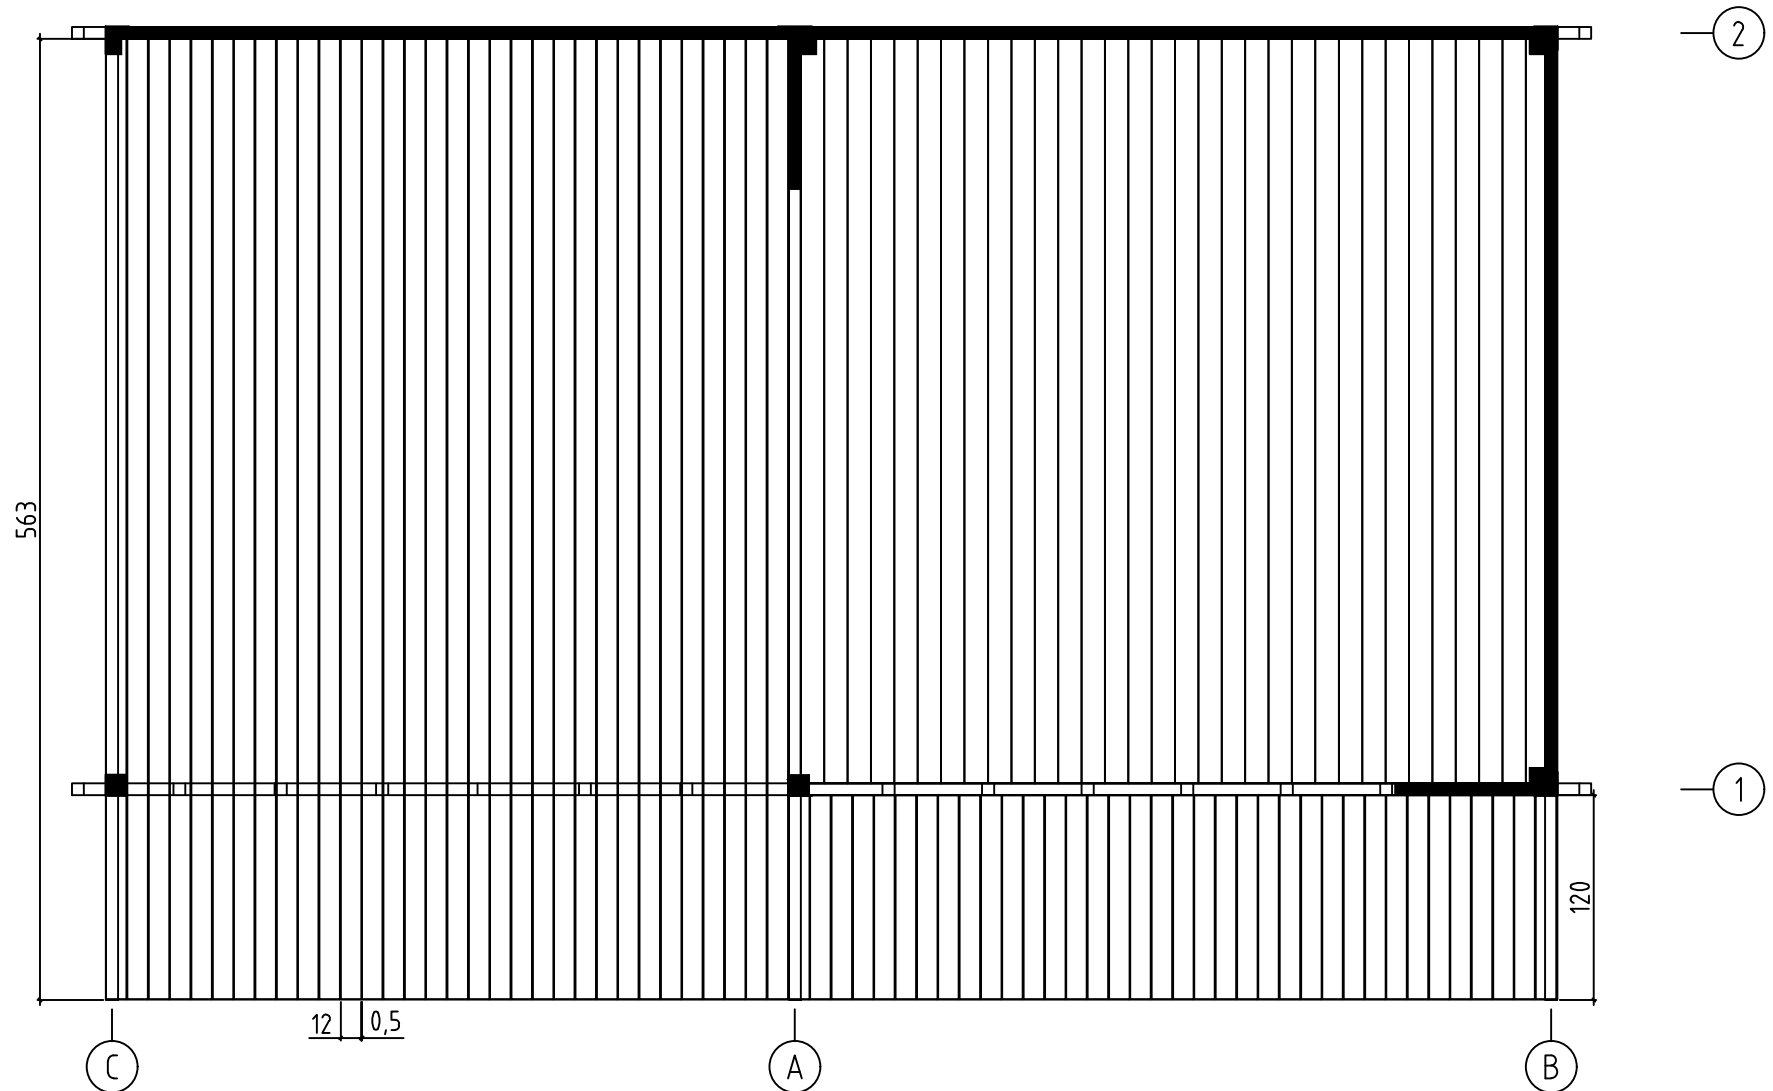

Domeo 10
Art.Nr. 7015741

Domeo 10, Art.No.7015741
Groundplan - Grundplan - Plan de masse - Planimetria - Plattegrond - Põhiplaan

Domeo 10, Art.No.7015741
 Foundation - Fundament - Fondation - Fondamenta - Fundering - Immutatud alusraam

Domeo 10, Art.No.7015741

Floor boards - Fussbodenbretter - Plan pose plancher - Pavimento - Vloerhout - Põrandalaudis
Terrace boards - Terrassenbretter - Plancher de terrasse - Piattaforme terrazzo - Terrasvloer - Terrassilaudis

Domeo 10, Art.No.7015741

Domeo 10, Art.No.7015741

Domeo 10, Art.No.7015741

Domeo 10, Art.No.7015741

Domeo 10, Art.No.7015741

Pos	Domeo 10, Art.No.7015741 Piece list - Stückliste - Liste des pièces - Elementi - Stuklijst - Tükítabel	Arv	Profiil (mm)	Pikkus (mm)
001		30	70x136	879
002		1	70x136	4430
003		1	70x136	8430
004		2	70x136	8900
005		2	70x136	130
006		1	70x136	324
007		1	70x136	3295
008		11	70x136	524
009		1	70x136	565
010		1	70x136	479
011		13	70x136	513
012		1	70x136	313
013		16	70x136	3930
014		39	70x136	4360
015		1	70x136	1114
016		3	70x136	5625
017		3	70x39	1265
SR1	Rafter - Dachsparren - Chevron - Trave - Dak spar - Sarikas 	15	70x140	5903
IAR1	Foundation - Fundament - Fondation - Fondamenta - Fundering - Immutatud alusraam 	3	70x70	5690
IAR3	Foundation - Fundament - Fondation - Fondamenta - Fundering - Immutatud alusraam 	2	70x70	4355
IAR2	Foundation - Fundament - Fondation - Fondamenta - Fundering - Immutatud alusraam 	1	70x70	3925
IAR4	Foundation - Fundament - Fondation - Fondamenta - Fundering - Immutatud alusraam 	11	45x70	3925
IAR6	Foundation - Fundament - Fondation - Fondamenta - Fundering - Immutatud alusraam 	12	45x70	4355