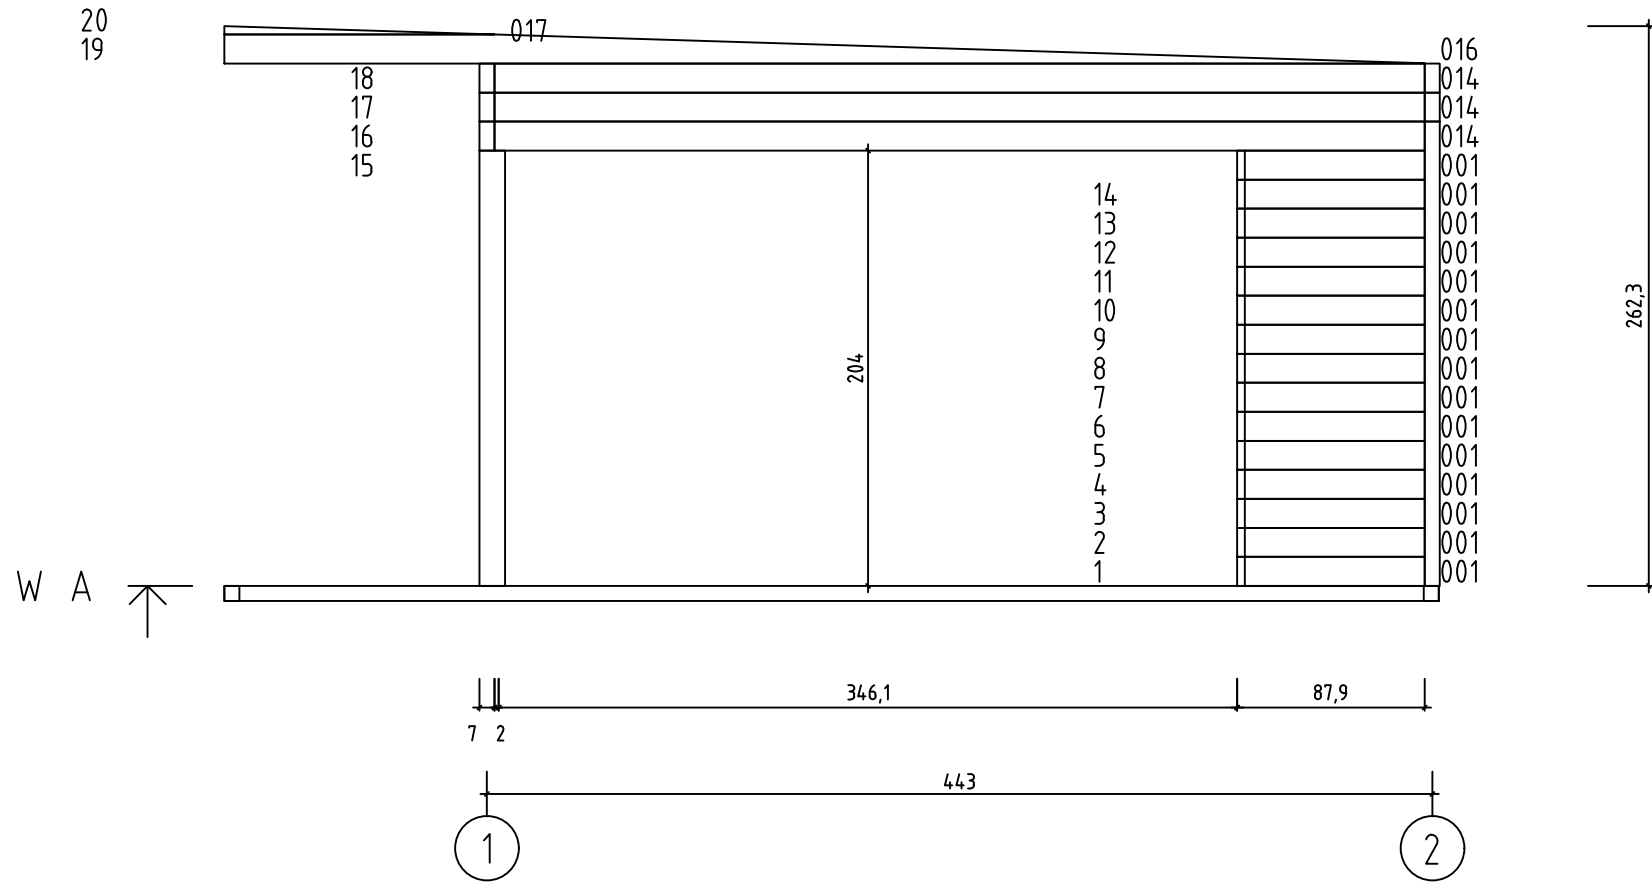

Domeo 10, Art.No.7015741

Floor boards - Fussbodenbretter - Plan pose plancher - Pavimento - Vloerhout - Põrandalaudis
Terrace boards - Terrassenbretter - Plancher de terrasse - Piattaforme terrazzo - Terrasvloer - Terrassilaudis

Domeo 10, Art.No.7015741

Domeo 10, Art.No.7015741

Domeo 10, Art.No.7015741

Domeo 10, Art.No.7015741

Domeo 10, Art.No.7015741

Pos	Domeo 10, Art.No.7015741 Piece list - Stückliste - Liste des pièces - Elementi - Stuklijst - Tükítabel	Arv	Profiil (mm)	Pikkus (mm)
001		30	70x136	879
002		1	70x136	4430
003		1	70x136	8430
004		2	70x136	8900
005		2	70x136	130
006		1	70x136	324
007		1	70x136	3295
008		11	70x136	524
009		1	70x136	565
010		1	70x136	479
011		13	70x136	513
012		1	70x136	313
013		16	70x136	3930
014		39	70x136	4360
015		1	70x136	1114
016		3	70x136	5625
017		3	70x39	1265
SR1	Rafter - Dachsparren - Chevron - Trave - Dak spar - Sarikas 	15	70x140	5903
IAR1	Foundation - Fundament - Fondation - Fondamenta - Fundering - Immutatud alusraam 	3	70x70	5690
IAR3	Foundation - Fundament - Fondation - Fondamenta - Fundering - Immutatud alusraam 	2	70x70	4355
IAR2	Foundation - Fundament - Fondation - Fondamenta - Fundering - Immutatud alusraam 	1	70x70	3925
IAR4	Foundation - Fundament - Fondation - Fondamenta - Fundering - Immutatud alusraam 	11	45x70	3925
IAR6	Foundation - Fundament - Fondation - Fondamenta - Fundering - Immutatud alusraam 	12	45x70	4355