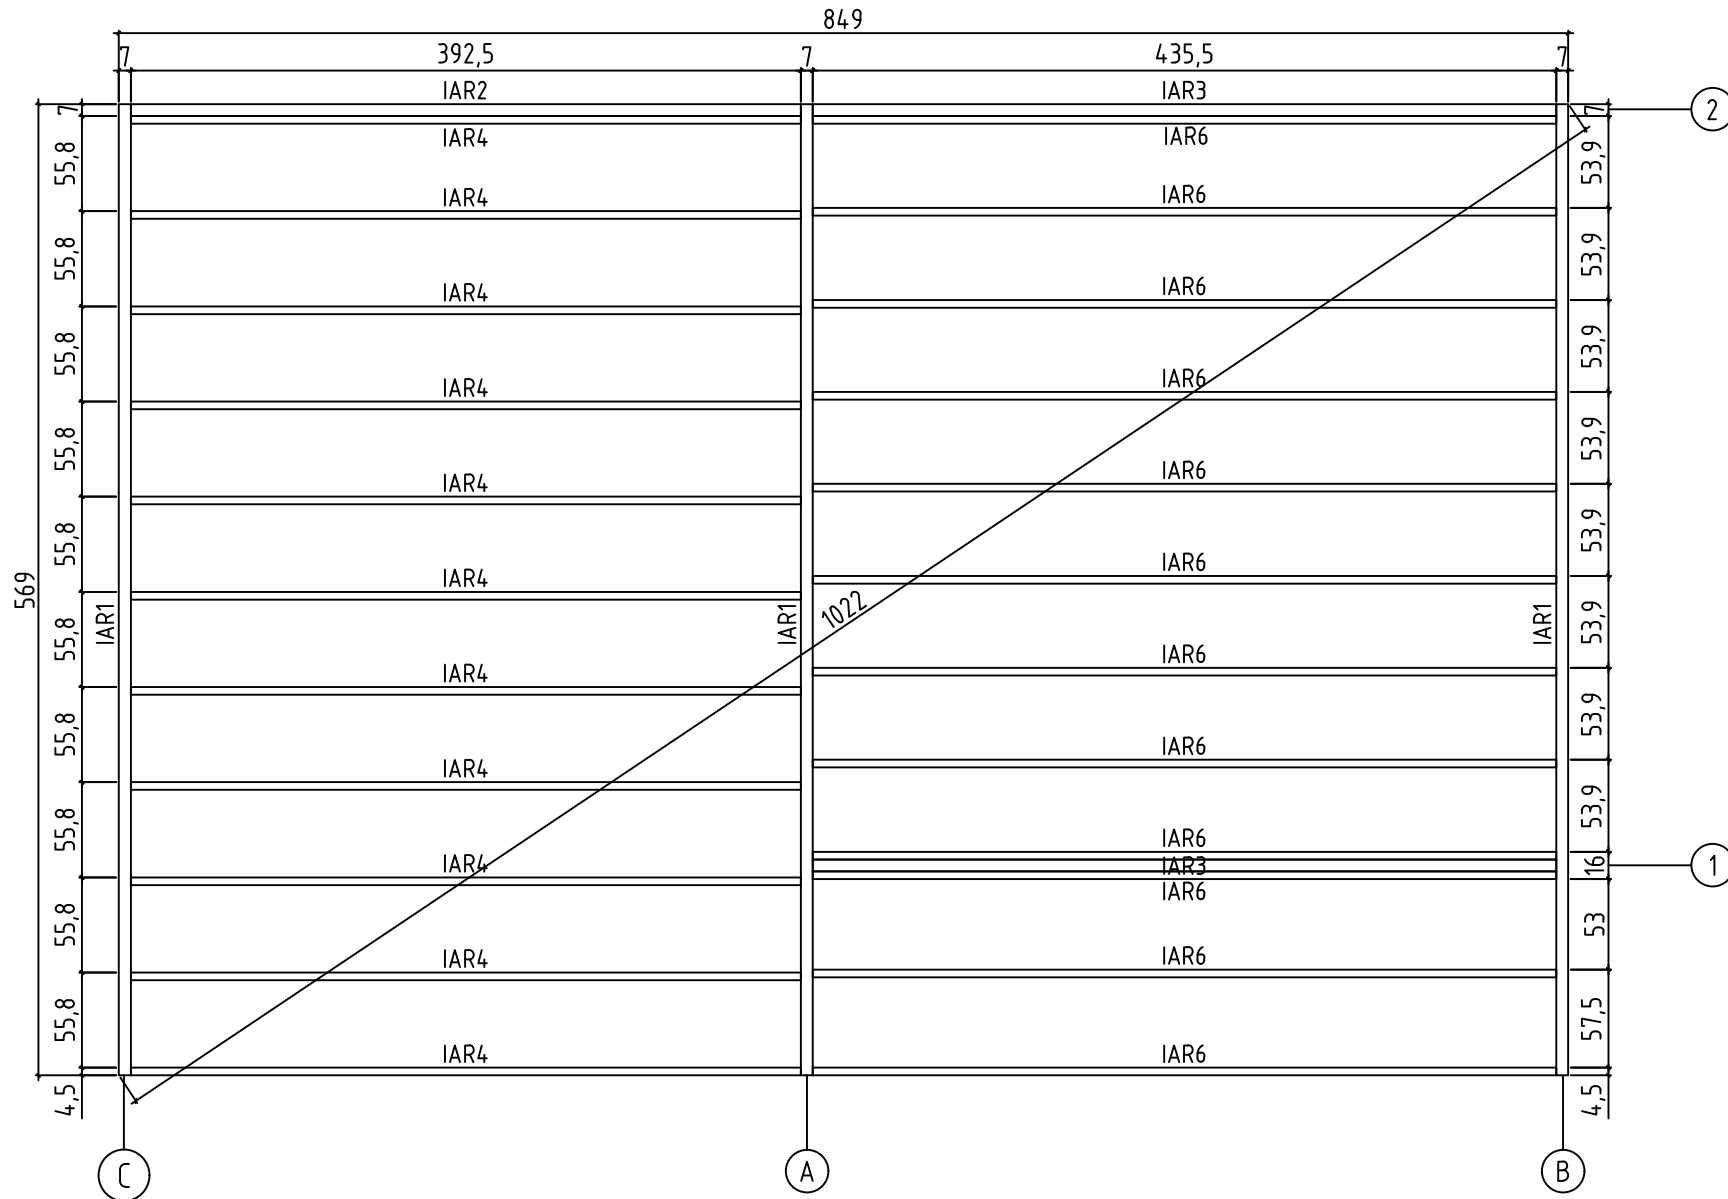

Domeo 10
Art.Nr. 7015741

Domeo 10, Art.No.7015741
Groundplan - Grundplan - Plan de masse - Planimetria - Plattegrond - Põhiplaan

Domeo 10, Art.No.7015741
 Foundation - Fundament - Fondation - Fondamenta - Fundering - Immutatud alusraam

Domeo 10, Art.No.7015741

Floor boards - Fussbodenbretter - Plan pose plancher - Pavimento - Vloerhout - Põrandalaudis
Terrace boards - Terrassenbretter - Plancher de terrasse - Piattaforme terrazzo - Terrasvloer - Terrassilaudis

Domeo 10, Art.No.7015741

Domeo 10, Art.No.7015741

Domeo 10, Art.No.7015741

Domeo 10, Art.No.7015741

Domeo 10, Art.No.7015741

Pos	Domeo 10, Art.No.7015741 Piece list - Stückliste - Liste des pièces - Elementi - Stuklijst - Tükítabel	Arv	Profiil (mm)	Pikkus (mm)
001		30	70x136	879
002		1	70x136	4430
003		1	70x136	8430
004		2	70x136	8900
005		2	70x136	130
006		1	70x136	324
007		1	70x136	3295
008		11	70x136	524
009		1	70x136	565
010		1	70x136	479
011		13	70x136	513
012		1	70x136	313
013		16	70x136	3930
014		39	70x136	4360
015		1	70x136	1114
016		3	70x136	5625
017		3	70x39	1265
SR1	Rafter - Dachsparren - Chevron - Trave - Dak spar - Sarikas 	15	70x140	5903
IAR1	Foundation - Fundament - Fondation - Fondamenta - Fundering - Immutatud alusraam 	3	70x70	5690
IAR3	Foundation - Fundament - Fondation - Fondamenta - Fundering - Immutatud alusraam 	2	70x70	4355
IAR2	Foundation - Fundament - Fondation - Fondamenta - Fundering - Immutatud alusraam 	1	70x70	3925
IAR4	Foundation - Fundament - Fondation - Fondamenta - Fundering - Immutatud alusraam 	11	45x70	3925
IAR6	Foundation - Fundament - Fondation - Fondamenta - Fundering - Immutatud alusraam 	12	45x70	4355