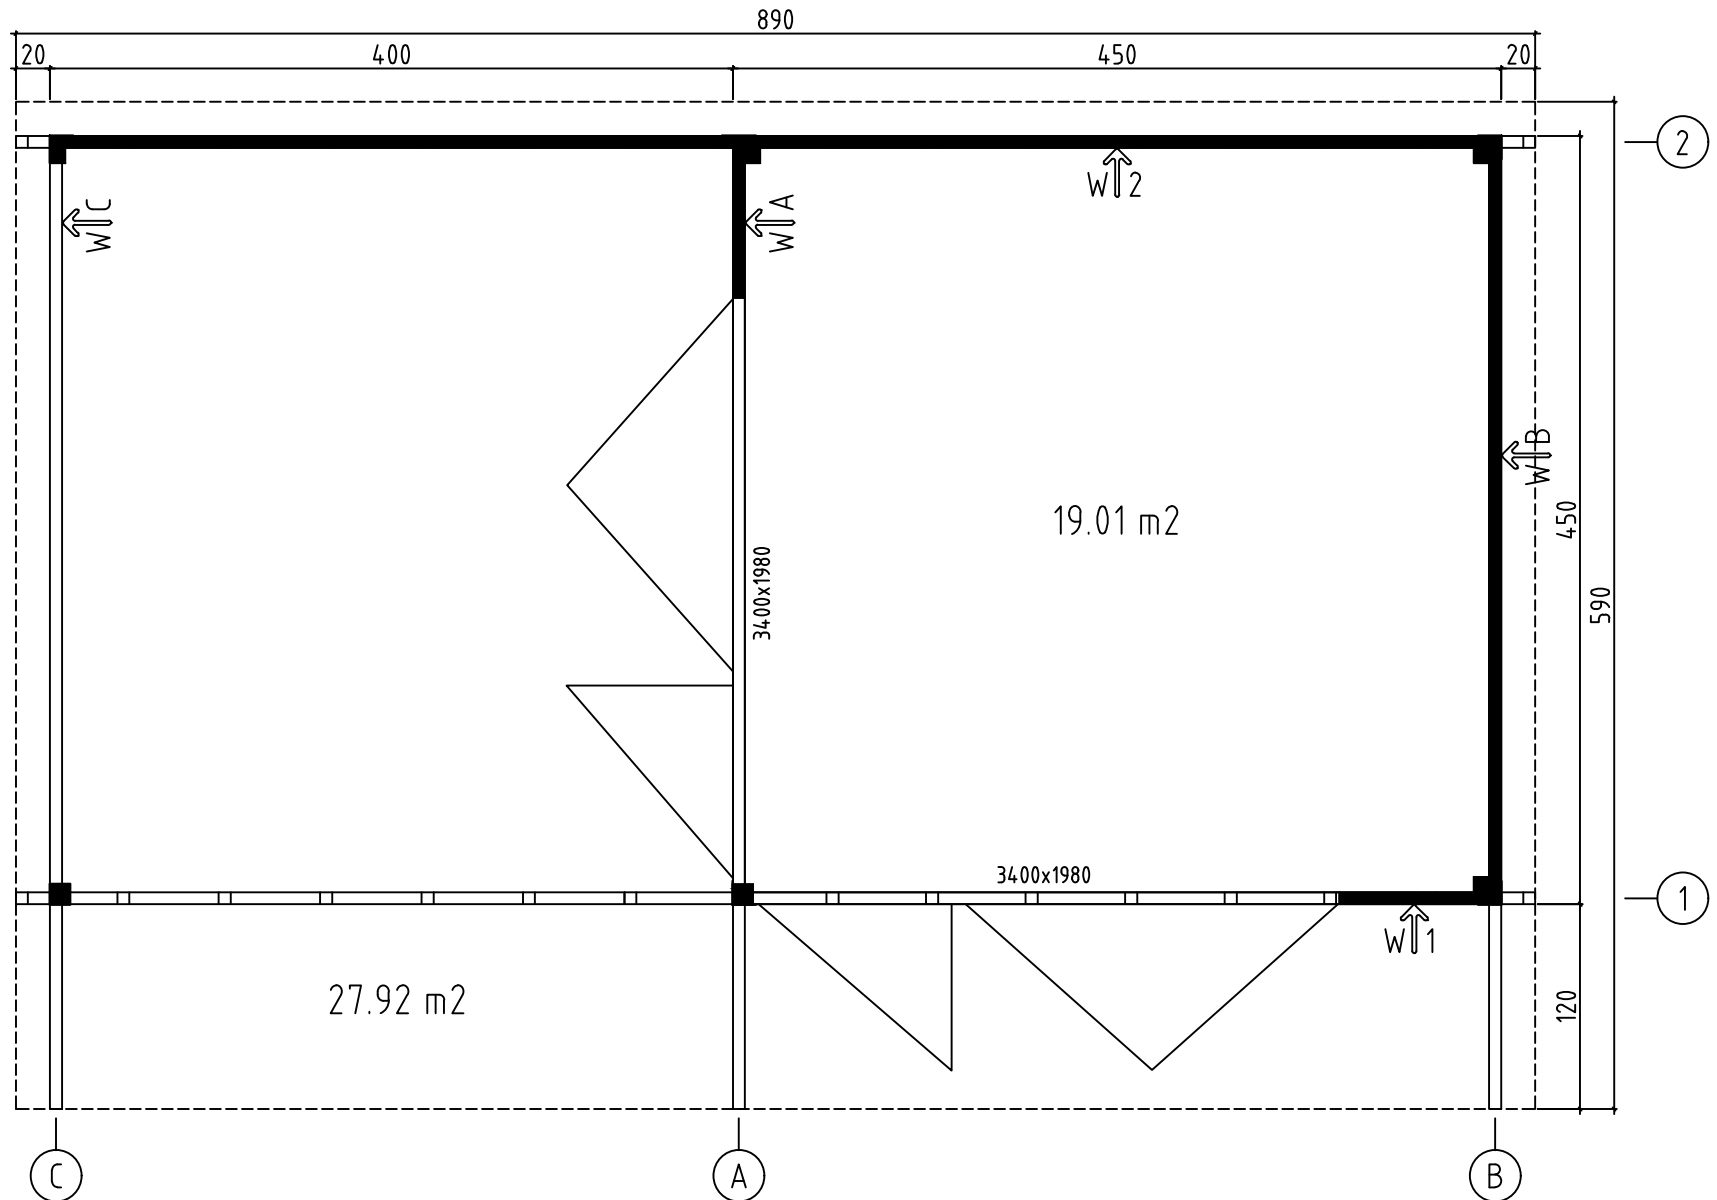

Domeo 10
Art.Nr. 7015741

Domeo 10, Art.No.7015741
Groundplan - Grundplan - Plan de masse - Planimetria - Plattegrond - Põhiplaan

Domeo 10, Art.No.7015741
 Foundation - Fundament - Fondation - Fondamenta - Fundering - Immutatud alusraam

Domeo 10, Art.No.7015741

Floor boards - Fussbodenbretter - Plan pose plancher - Pavimento - Vloerhout - Põrandalaudis
Terrace boards - Terrassenbretter - Plancher de terrasse - Piattaforme terrazzo - Terrasvloer - Terrassilaudis

Domeo 10, Art.No.7015741

Domeo 10, Art.No.7015741

Domeo 10, Art.No.7015741

Domeo 10, Art.No.7015741

Domeo 10, Art.No.7015741

Pos	Domeo 10, Art.No.7015741 Piece list - Stückliste - Liste des pièces - Elementi - Stuklijst - Tükítabel	Arv	Profiil (mm)	Pikkus (mm)
001		30	70x136	879
002		1	70x136	4430
003		1	70x136	8430
004		2	70x136	8900
005		2	70x136	130
006		1	70x136	324
007		1	70x136	3295
008		11	70x136	524
009		1	70x136	565
010		1	70x136	479
011		13	70x136	513
012		1	70x136	313
013		16	70x136	3930
014		39	70x136	4360
015		1	70x136	1114
016		3	70x136	5625
017		3	70x39	1265
SR1	Rafter - Dachsparren - Chevron - Trave - Dak spar - Sarikas 	15	70x140	5903
IAR1	Foundation - Fundament - Fondation - Fondamenta - Fundering - Immutatud alusraam 	3	70x70	5690
IAR3	Foundation - Fundament - Fondation - Fondamenta - Fundering - Immutatud alusraam 	2	70x70	4355
IAR2	Foundation - Fundament - Fondation - Fondamenta - Fundering - Immutatud alusraam 	1	70x70	3925
IAR4	Foundation - Fundament - Fondation - Fondamenta - Fundering - Immutatud alusraam 	11	45x70	3925
IAR6	Foundation - Fundament - Fondation - Fondamenta - Fundering - Immutatud alusraam 	12	45x70	4355