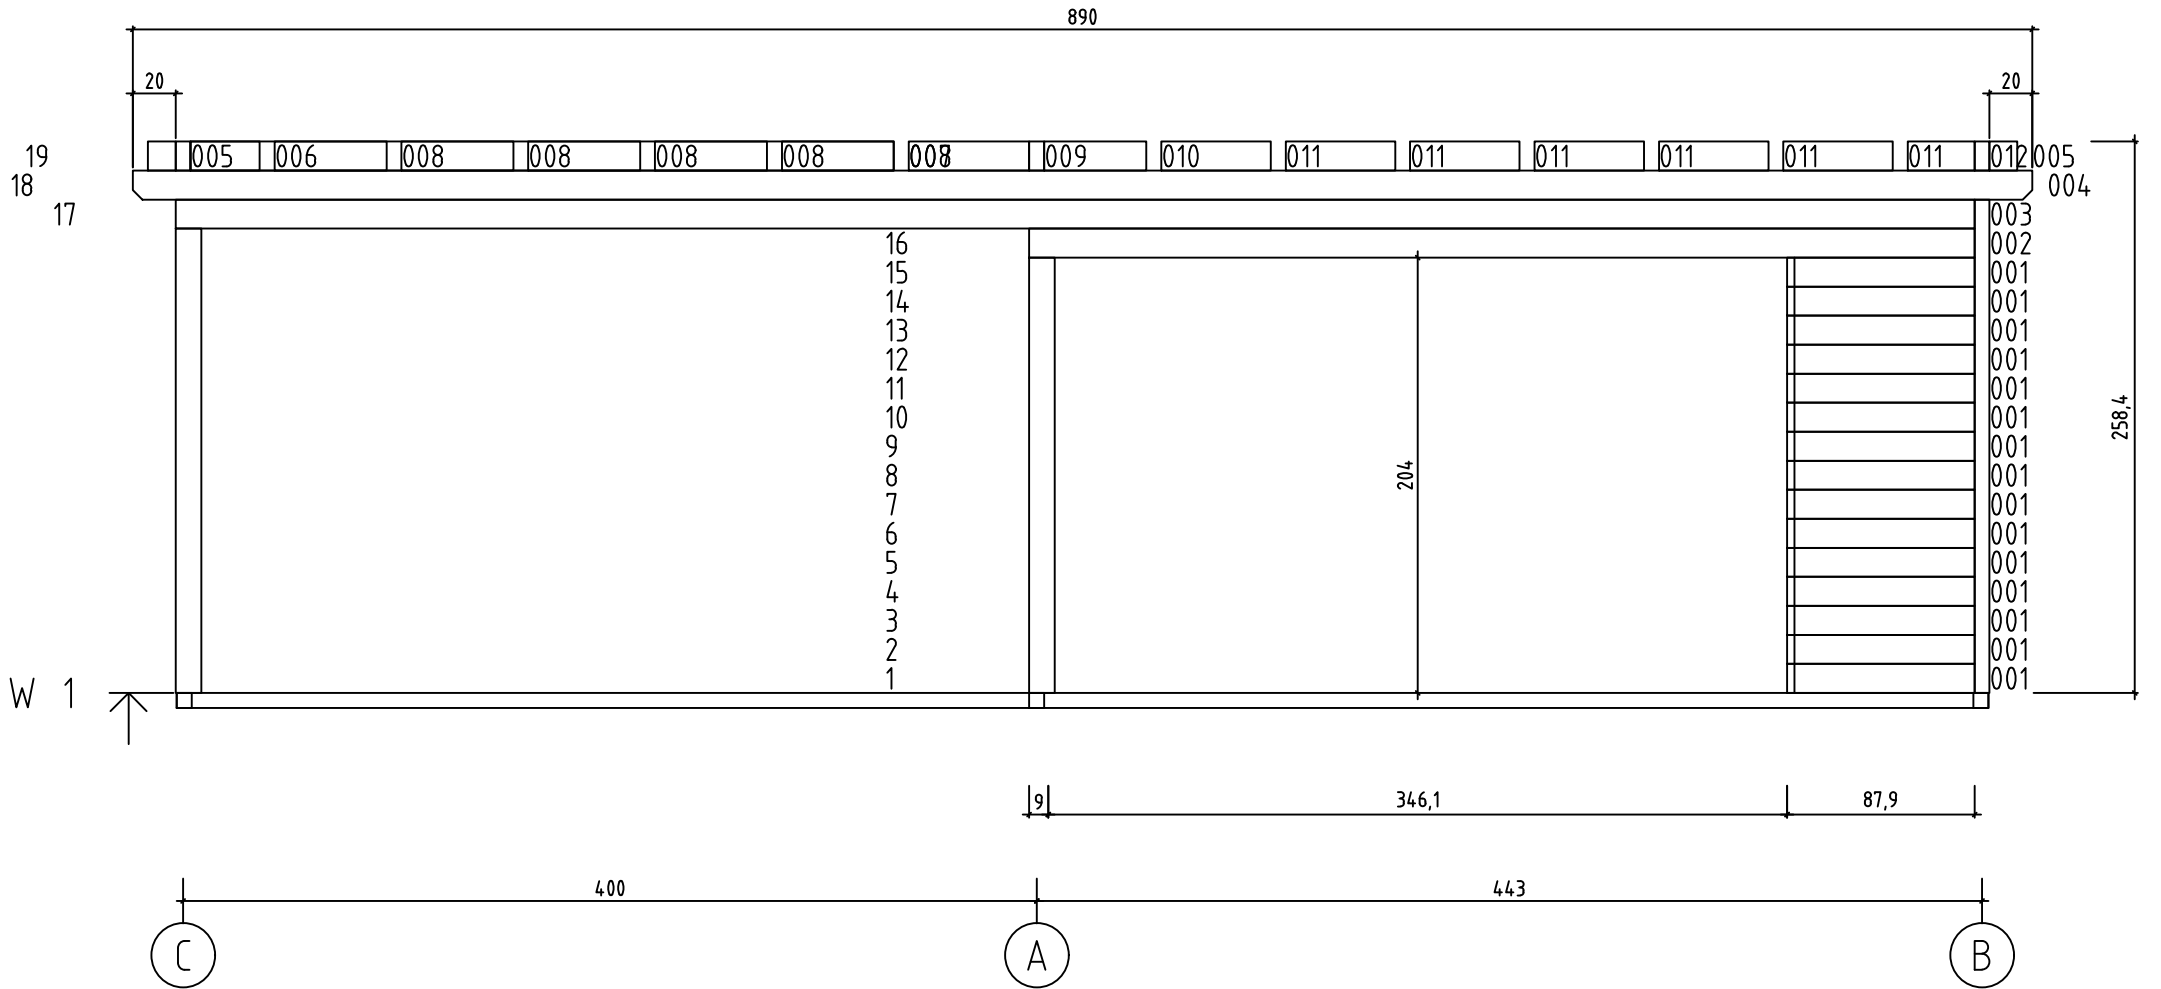

Domeo 10
Art.Nr. 7015741

Domeo 10, Art.No.7015741
Groundplan - Grundplan - Plan de masse - Planimetria - Plattegrond - Põhiplaan

Domeo 10, Art.No.7015741
 Foundation - Fundament - Fondation - Fondamenta - Fundering - Immutatud alusraam

Domeo 10, Art.No.7015741

Domeo 10, Art.No.7015741

Domeo 10, Art.No.7015741

Domeo 10, Art.No.7015741

Domeo 10, Art.No.7015741

Pos	Domeo 10, Art.No.7015741 Piece list - Stückliste - Liste des pièces - Elementi - Stuklijst - Tükítabel	Arv	Profiil (mm)	Pikkus (mm)
001		30	70x136	879
002		1	70x136	4430
003		1	70x136	8430
004		2	70x136	8900
005		2	70x136	130
006		1	70x136	324
007		1	70x136	3295
008		11	70x136	524
009		1	70x136	565
010		1	70x136	479
011		13	70x136	513
012		1	70x136	313
013		16	70x136	3930
014		39	70x136	4360
015		1	70x136	1114
016		3	70x136	5625
017		3	70x39	1265
SR1	Rafter - Dachsparren - Chevron - Trave - Dak spar - Sarikas 	15	70x140	5903
IAR1	Foundation - Fundament - Fondation - Fondamenta - Fundering - Immutatud alusraam 	3	70x70	5690
IAR3	Foundation - Fundament - Fondation - Fondamenta - Fundering - Immutatud alusraam 	2	70x70	4355
IAR2	Foundation - Fundament - Fondation - Fondamenta - Fundering - Immutatud alusraam 	1	70x70	3925
IAR4	Foundation - Fundament - Fondation - Fondamenta - Fundering - Immutatud alusraam 	11	45x70	3925
IAR6	Foundation - Fundament - Fondation - Fondamenta - Fundering - Immutatud alusraam 	12	45x70	4355